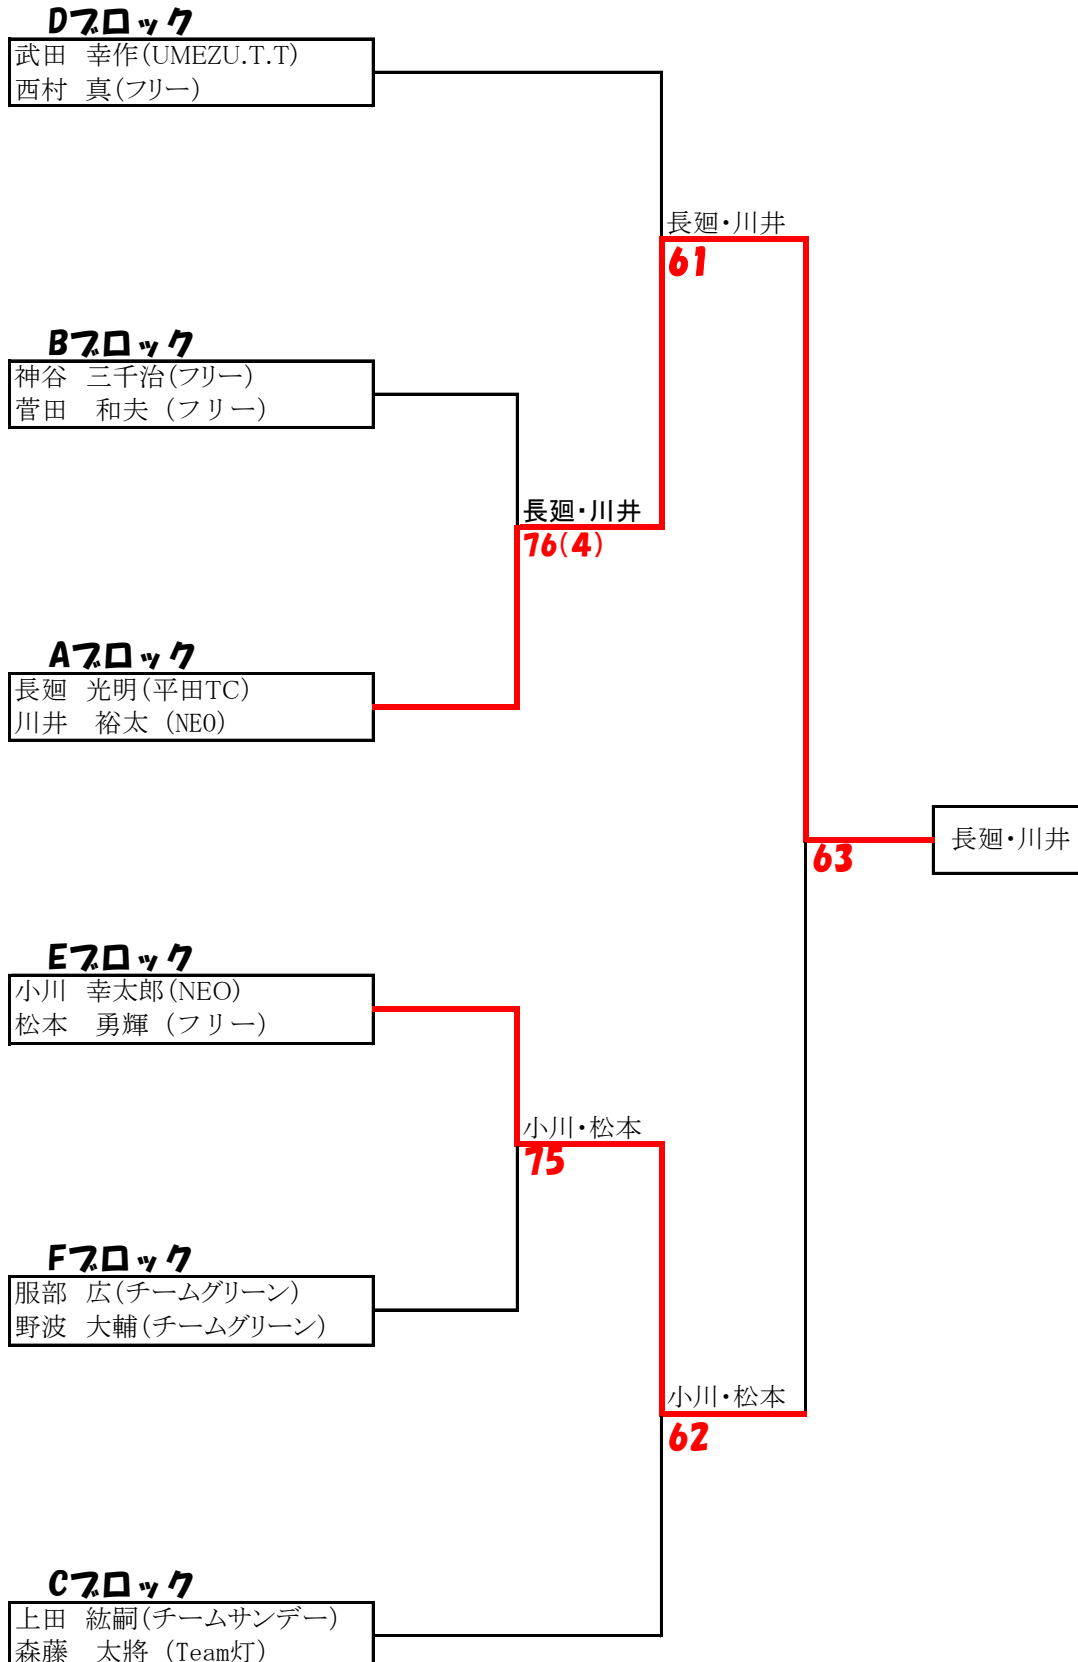

試合順序：1-2、2-3、1-3

<b>Eブロック</b>		1	2	3	勝敗数	ゲーム取得率	順位
1	扇子 雅弘 (UMEZU.T.T) 中村 孝宏 (UMEZU.T.T)		w.o	18	0勝1敗		2
2	木下 智彦 (フリー) 門脇 純 (フリー)	-		-	-		-
3	小川 幸太郎 (NEO) 松本 勇輝 (フリー)	81	w.o		1勝0敗		1

試合順序：1-2、2-3、1-3

<b>Fブロック</b>		1	2	3	勝敗数	ゲーム取得率	順位
1	山崎 嘉之 (UMEZU.T.T) 布野 秀忠 (UMEZU.T.T)		16	36	0勝2敗		3
2	白井 康 (MST) 月森 清文 (MST)	61		46	1勝1敗		2
3	服部 広 (チームグリーン) 野波 大輔 (チームグリーン)	63	64		2勝0敗		1

# 令和元年度 秋季松江市民テニス大会 2019. 10. 13

## 《男子B級》本戦順位別トーナメント 〔1位トーナメント〕