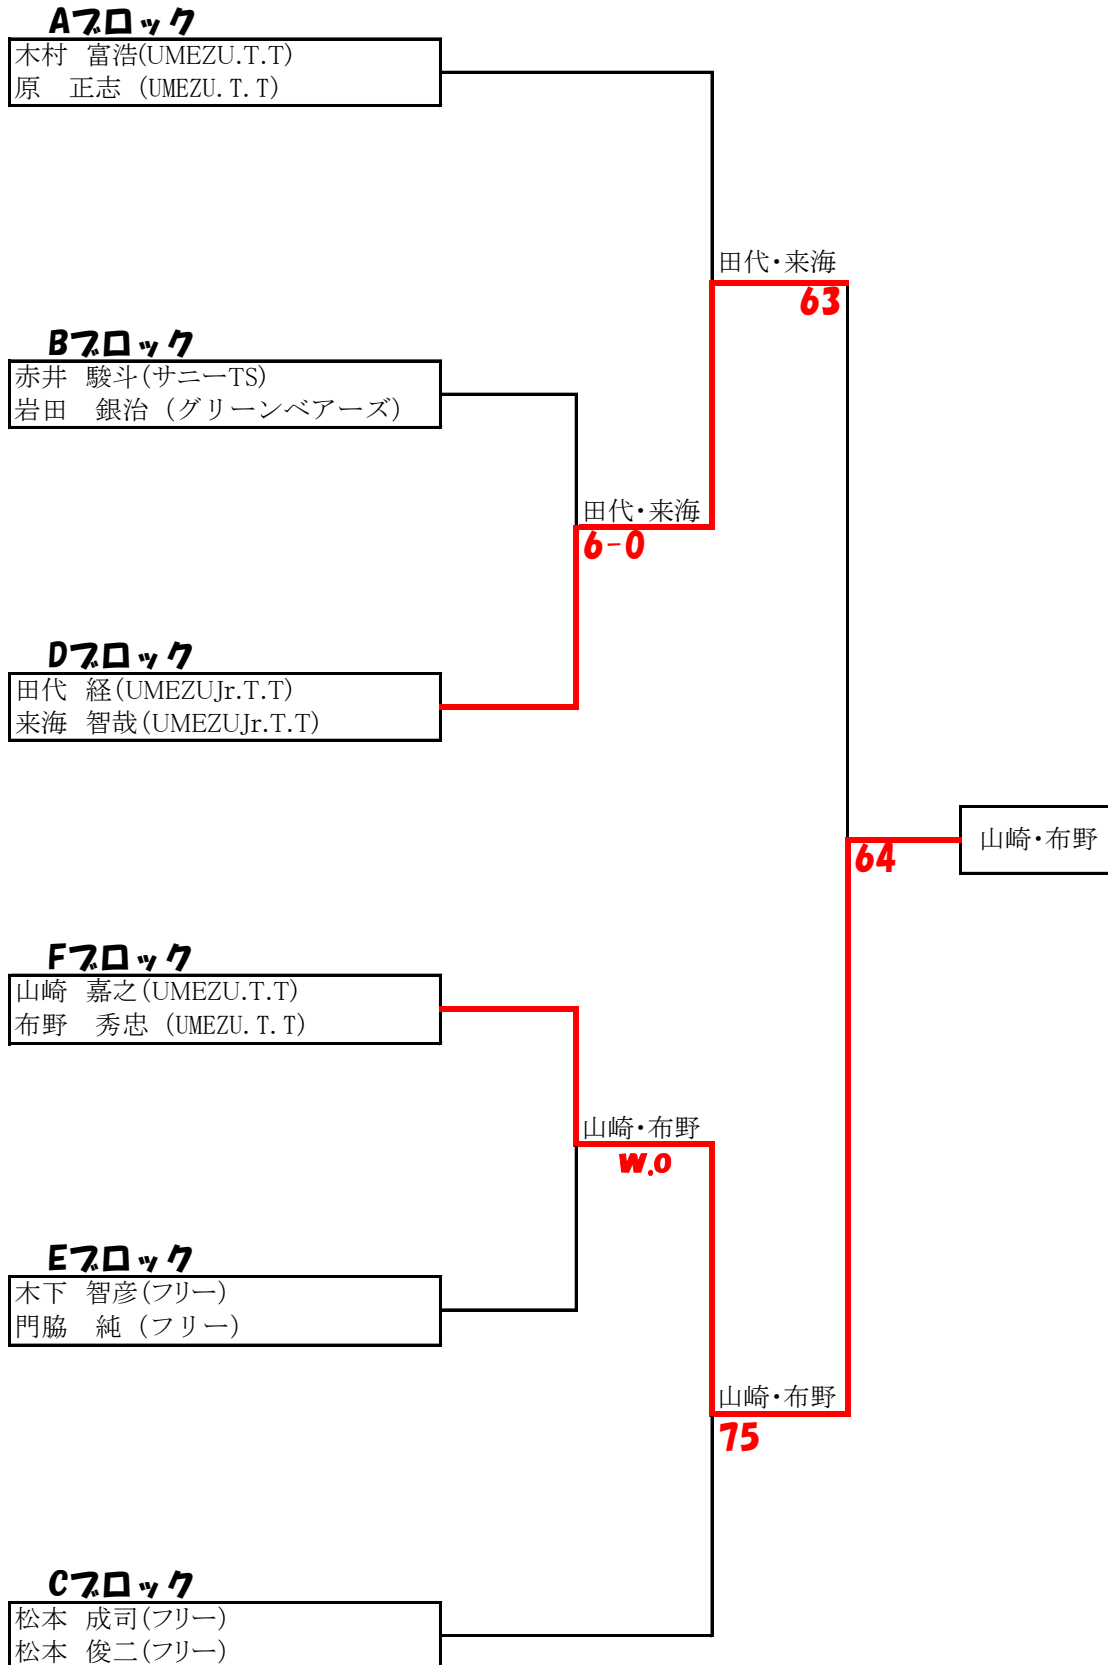

令和元年度 秋季松江市民テニス大会 2019. 10. 13

《男子B級》本戦順位別トーナメント 〔3位トーナメント〕

令和元年度 秋季松江市民テニス大会 2019.10.13

《女子A級》

試合順序：1-2、2-3、1-3

			1	2	3	完了試合	勝敗数	順位
1	平林 祐子 徳永 恵美	(DENE) (HI-TENSION)		81	82	2	2勝0敗	1位
2	上西 有里 松本 明子	(NEO) (MST)	18		68	2	0勝2敗	3位
3	曾田 葵 古江 穂乃香	(NEO) (NEO)	28	86		2	1勝1敗	2位