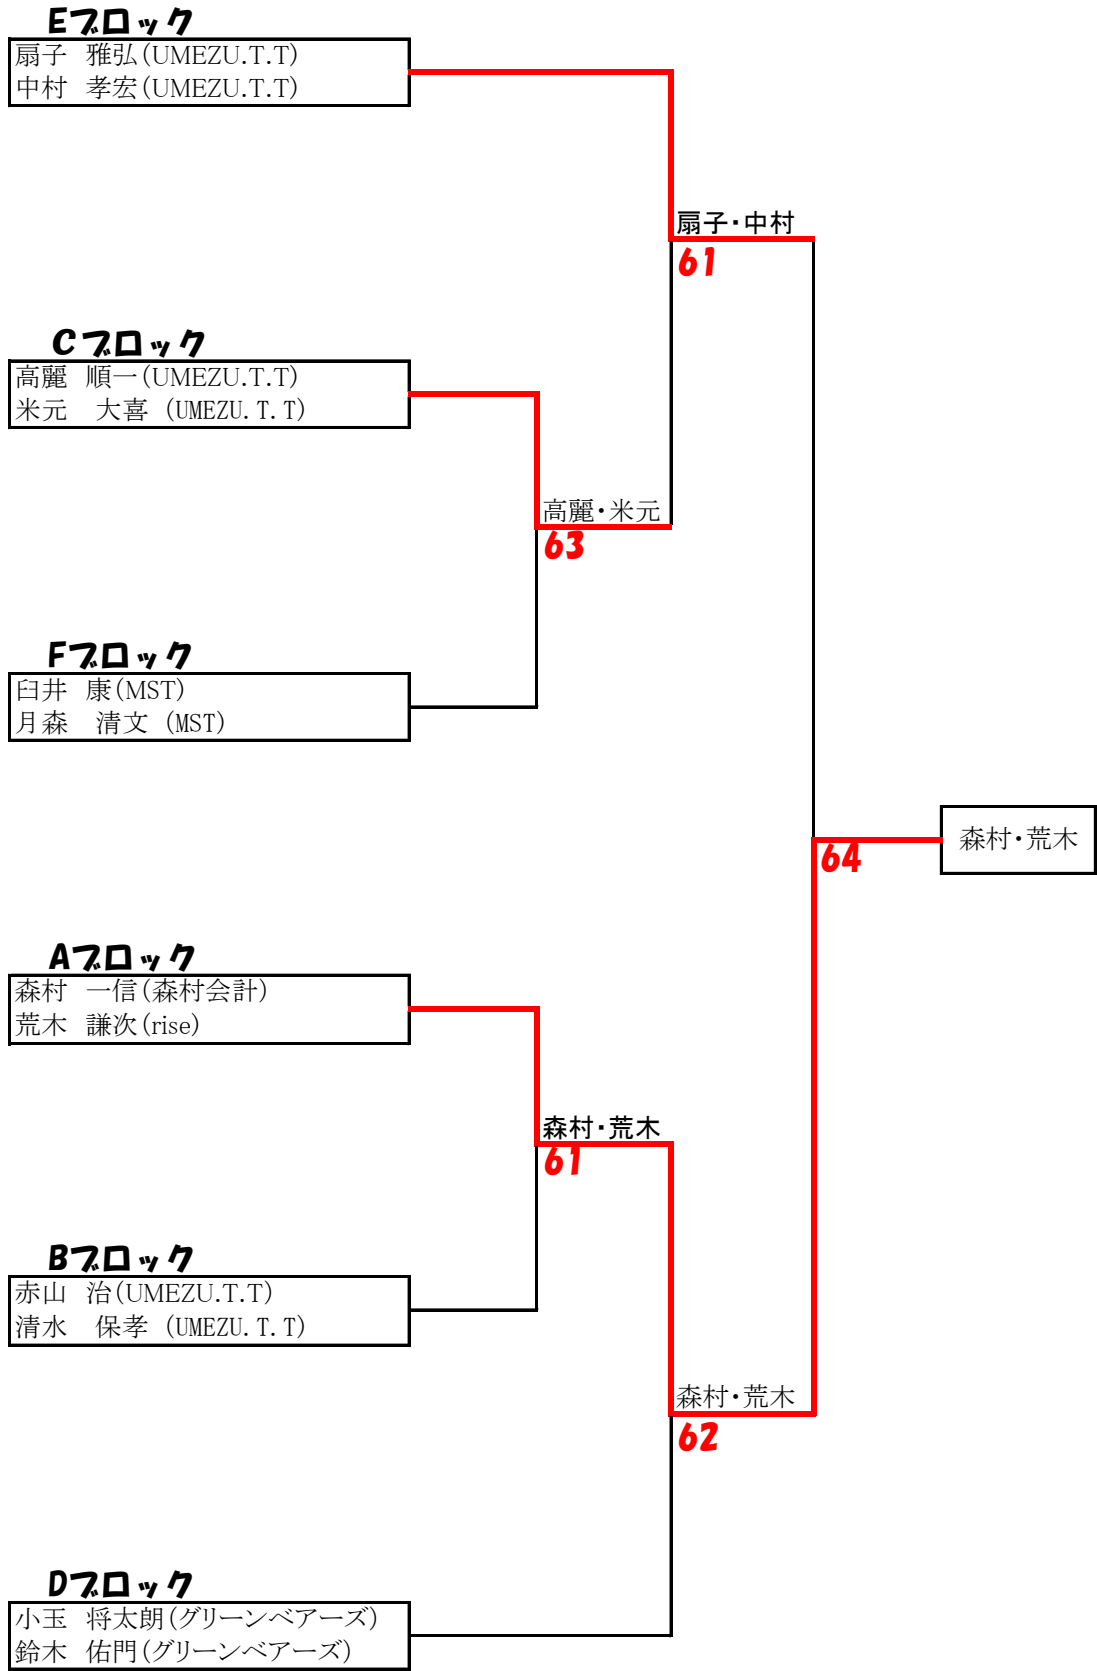

令和元年度 秋季松江市民テニス大会 2019. 10. 13

《男子B級》本戦順位別トーナメント 〔2位トーナメント〕