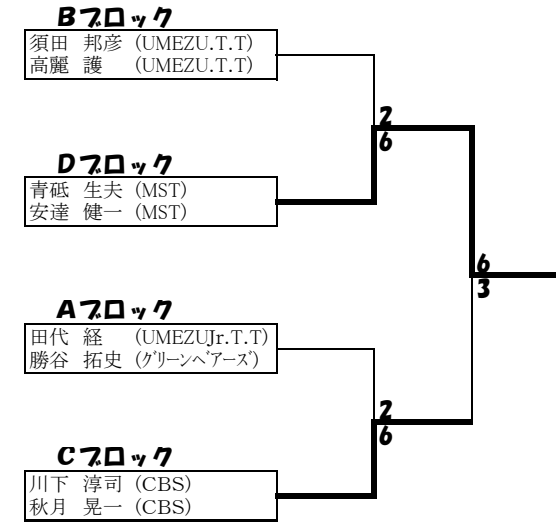

【4位トーナメント】