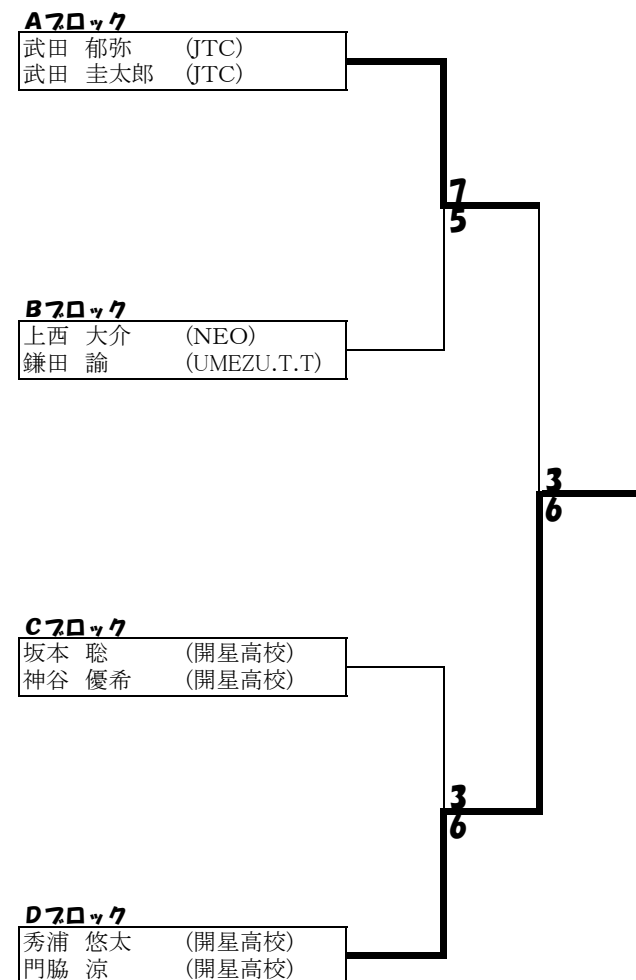

平成29年度 夏季松江市民テニス大会 2017.8.11

《男子A級》予選

試合順序：1-2、3-4、1-4、2-3

Aブロック		1	2	3	4	勝敗	ゲーム取得率	順位
1	武田 郁弥 (JTC) 武田 圭太郎 (JTC)		6-2		6-2	2-0		1
2	古賀 宏 (JAMカンパニー) 松浦 亮 (DENEb)	2-6		6-1		1-1	直接対決	2
3	布野 秀忠 (UMEZU.T.T) 高麗 順一 (UMEZU.T.T)		1-6		6-1	1-1	直接対決	3
4	伊野 靖史 (MST) 村田 一輝 (MST)	2-6		1-6		0-2		4

試合順序：1-2、3-4、1-4、2-3

Bブロック		1	2	3	4	勝敗	ゲーム取得率	順位
1	三町 智身 (T.FREE) 堀江 雅樹 (T.FREE)		3-6		4-6	0-2		4
2	上西 大介 (NEO) 鎌田 諭 (UMEZU.T.T)	6-3		6-2		2-0		1
3	加藤 龍乃介 (開星高校) 有藤 怜哉 (開星高校)		2-6		6-3	1-1	直接対決	2
4	岡 隆弘 (JAMカンパニー) 高橋 悟司 (JAMカンパニー)	6-4		3-6		1-1	直接対決	3

試合順序：1-2、3-4、1-4、2-3

Cブロック		1	2	3	4	勝敗	ゲーム取得率	順位
1	加藤 良治 (平田TC) 佐藤 勝昭 (平田TC)			6-1	4-6	1-1		2
2	金井 智也 (開星高校) 坂本 亮介 (開星高校)							欠場
3	足立 貴司 (MST) 月森 清文 (MST)	1-6			2-6	0-2		3
4	坂本 聡 (開星高校) 神谷 優希 (開星高校)	6-4		6-2		2-0		1

試合順序：1-2、3-4、1-4、2-3

Dブロック		1	2	3	4	勝敗	ゲーム取得率	順位
1	武田 雄大 (益田翔陽高校) 中井 勝風 (YYkids松江)		6-0		6-2	2-0	0.86	2
2	岩佐 章夫 (UMEZU.T.T) 桑原 秀和 (UMEZU.T.T)	0-6		0-6		1-1	0	4
3	秀浦 悠太 (開星高校) 門脇 涼 (開星高校)		6-0		6-1	2-0	0.92	1
4	伊藤 蒼晃 (NEO) 竺長 翔也 (NEO)	2-6		1-6		1-1	0.20	3

《男子A級》本戦順位別トーナメント 〔1位トーナメント〕