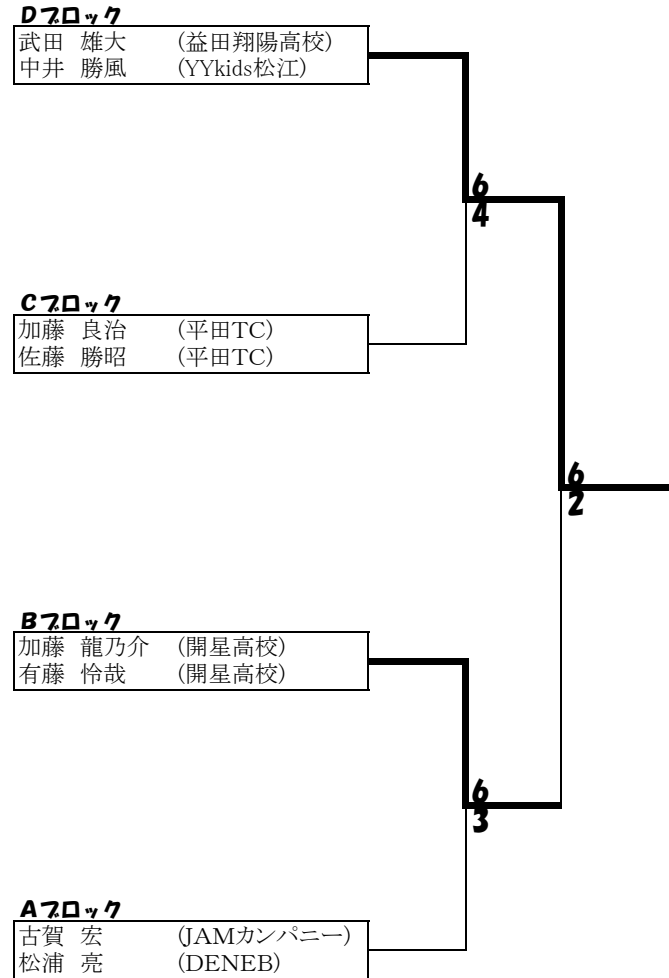

【2位トーナメント】