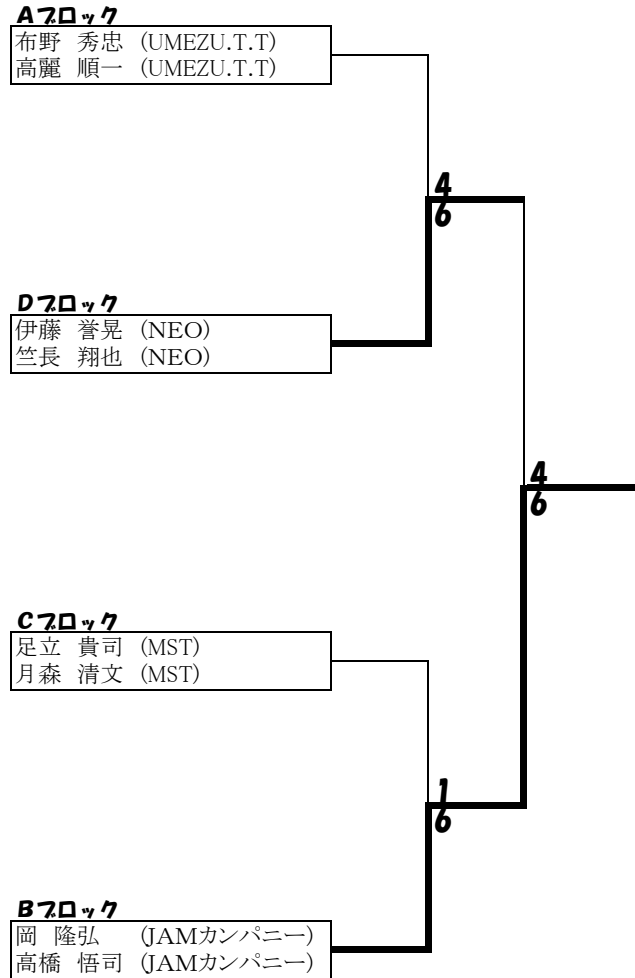

【3位トーナメント】