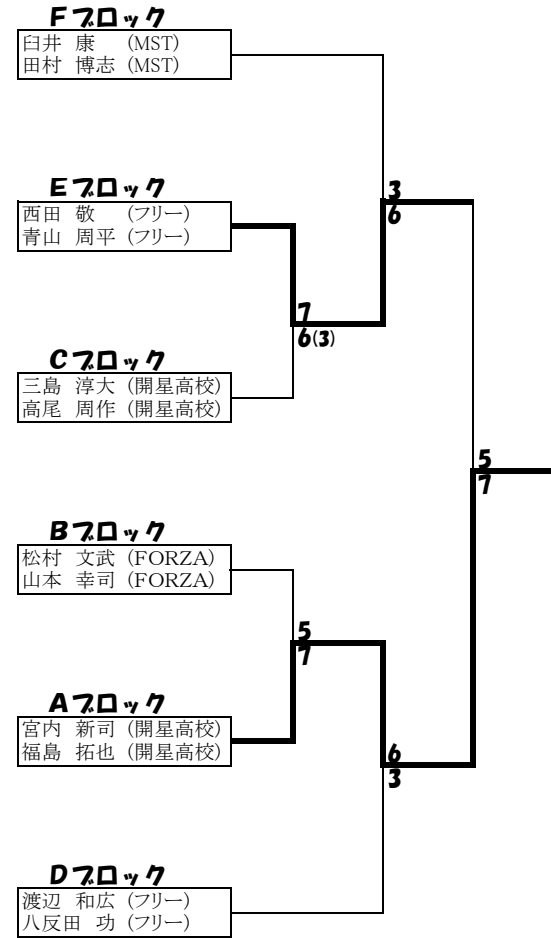

試合順序：1-2、2-3、1-3

E7ロケット		1	2	3	勝敗	ゲーム取得率	順位
1	有田 政明 (宍道LTC) 佐藤 徹 (宍道LTC)	/	6-3	4-6	1-1	0.53	1
2	西田 敬 (フリー) 青山 周平 (フリー)	3-6	/	7-5	1-1	0.48	3
3	田代 緯 (松江圏域同好会) 木村 俊一郎 (松江圏域同好会)	6-4	5-7	/	1-1	0.50	2

試合順序：1-2、2-3、1-3

F7ロケット		1	2	3	勝敗	ゲーム取得率	順位
1	和田 明久 (ミュー) 藤原 剛 (ミュー)	/	6-1	2-6	1-1		2
2	白井 康 (MST) 田村 博志 (MST)	1-6	/	2-6	0-2		3
3	牛尾 誠 (フリー) 牛尾 海斗 (フリー)	6-2	6-2	/	2-0		1

《男子B級》本戦順位別トーナメント
〔1位トーナメント〕

【2位トーナメント】

【3位トーナメント】