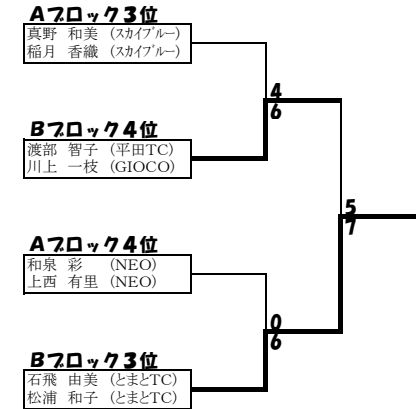

【3・4位トーナメント】