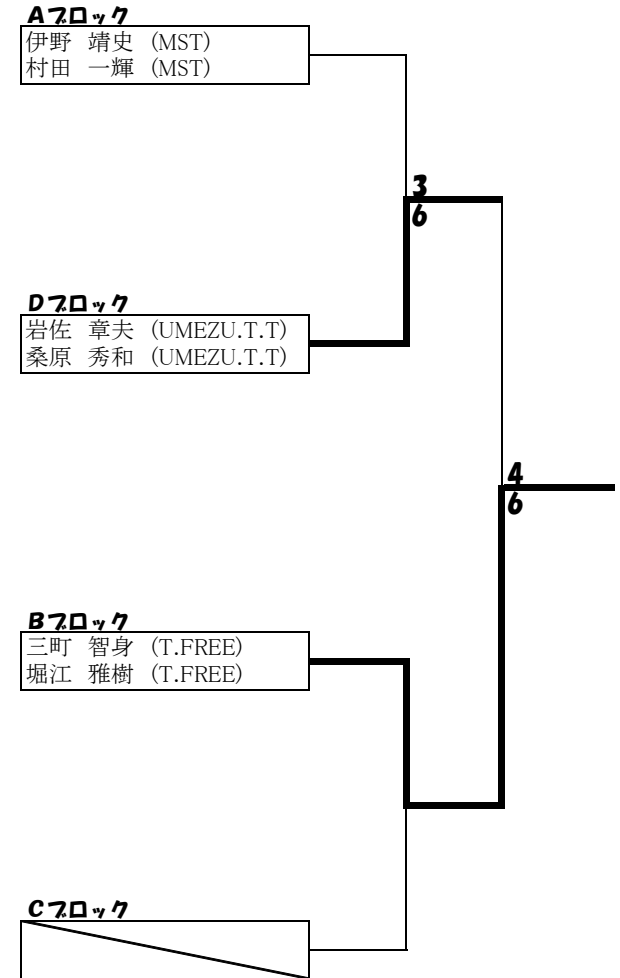

《男子A級》本戦順位別トーナメント 〔1位トーナメント〕

【2位トーナメント】

【3位トーナメント】

【4位トーナメント】

平成29年度 夏季松江市民テニス大会 2017.8.11

《男子B級》予選

試合順序：1-2、3-4、1-4、2-3

A7ロケット		1	2	3	4	勝敗	ゲーム取得率	順位
1	吉野 裕之 (CBS) 浦部 拓人 (CBS)	/	2-6	/	6-0	1-1	0.57	2
2	木村 伸幸 (山陰合同銀行) 木村 優生 (UMEZU Jr.T.T)	6-2	/	6-2	/	2-0		1
3	宮内 新司 (開星高校) 福島 拓也 (開星高校)	/	2-6	/	6-1	1-1	0.53	3
4	田代 経 (UMEZU Jr.T.T) 勝谷 拓史 (グリーンベアース)	0-6	/	1-6	/	0-2		4