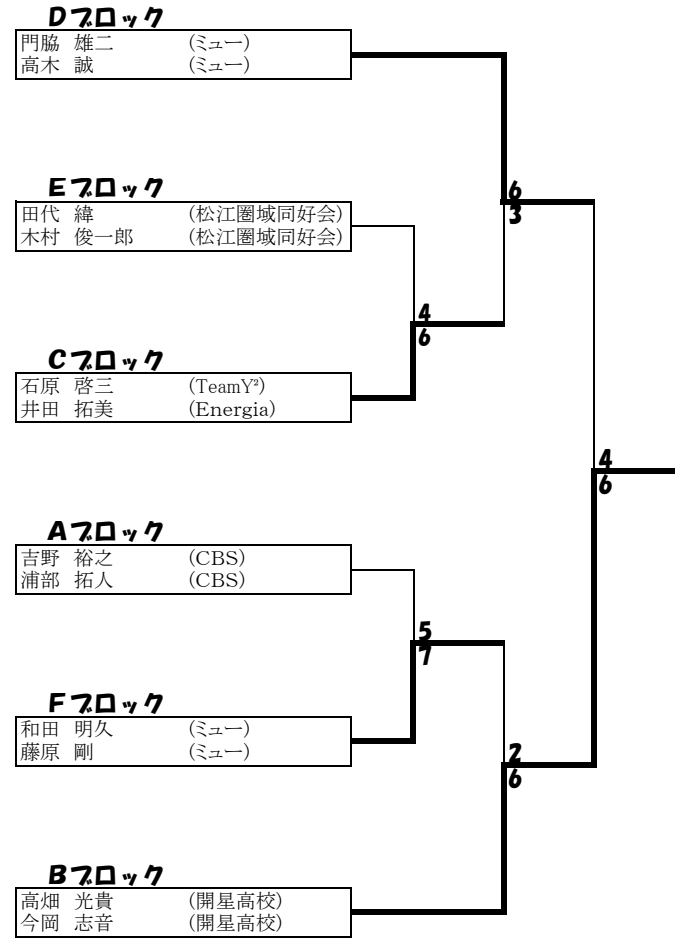

試合順序：1-2、2-3、1-3

E7ロケット		1	2	3	勝敗	ゲーム取得率	順位
1	有田 政明 (宍道LTC) 佐藤 徹 (宍道LTC)	/	6-3	4-6	1-1	0.53	1
2	西田 敬 (フリー) 青山 周平 (フリー)	3-6	/	7-5	1-1	0.48	3
3	田代 緯 (松江圏域同好会) 木村 俊一郎 (松江圏域同好会)	6-4	5-7	/	1-1	0.50	2

試合順序：1-2、2-3、1-3

F7ロケット		1	2	3	勝敗	ゲーム取得率	順位
1	和田 明久 (ミュー) 藤原 剛 (ミュー)	/	6-1	2-6	1-1		2
2	白井 康 (MST) 田村 博志 (MST)	1-6	/	2-6	0-2		3
3	牛尾 誠 (フリー) 牛尾 海斗 (フリー)	6-2	6-2	/	2-0		1

《男子B級》本戦順位別トーナメント
〔1位トーナメント〕

【2位トーナメント】

【3位トーナメント】