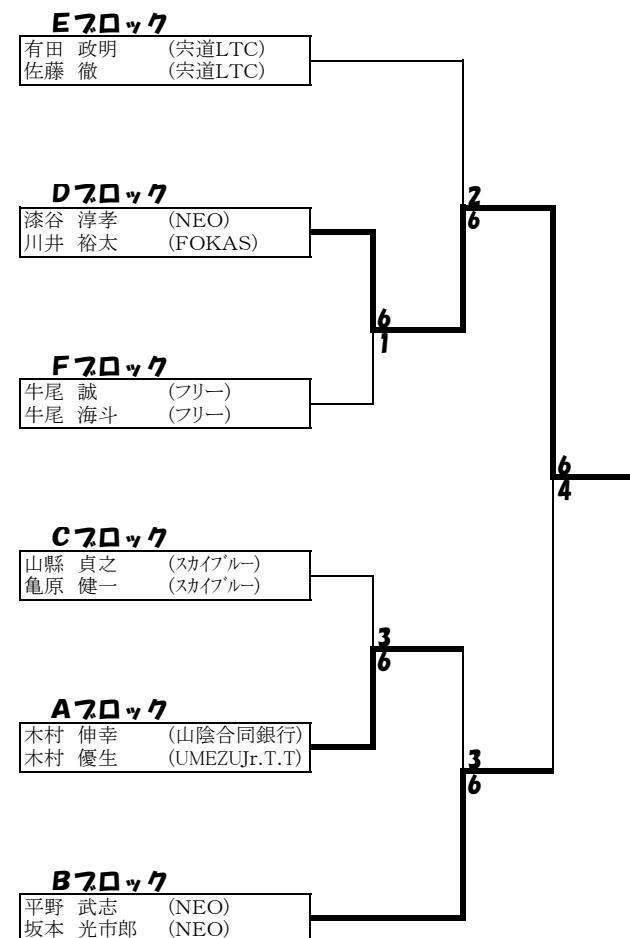

平成29年度 夏季松江市民テニス大会 2017.8.11

《男子B級》予選

試合順序：1-2、3-4、1-4、2-3

A7ロケット		1	2	3	4	勝敗	ゲーム取得率	順位
1	吉野 裕之 (CBS) 浦部 拓人 (CBS)	/	2-6	/	6-0	1-1	0.57	2
2	木村 伸幸 (山陰合同銀行) 木村 優生 (UMEZU Jr.T.T)	6-2	/	6-2	/	2-0		1
3	宮内 新司 (開星高校) 福島 拓也 (開星高校)	/	2-6	/	6-1	1-1	0.53	3
4	田代 経 (UMEZU Jr.T.T) 勝谷 拓史 (グリーンベアース)	0-6	/	1-6	/	0-2		4

試合順序：1-2、3-4、1-4、2-3

B7ロケット		1	2	3	4	勝敗	ゲーム取得率	順位
1	松村 文武 (FORZA) 山本 幸司 (FORZA)	/	3-6	/	6-2	1-1	0.53	3
2	平野 武志 (NEO) 坂本 光市郎 (NEO)	6-3	/	6-4	/	2-0		1
3	高畑 光貴 (開星高校) 今岡 志音 (開星高校)	/	4-6	/	6-2	1-1	0.56	2
4	須田 邦彦 (UMEZU.T.T) 高麗 護 (UMEZU.T.T)	2-6	/	2-6	/	0-2		4

試合順序：1-2、3-4、1-4、2-3

C7ロケット		1	2	3	4	勝敗	ゲーム取得率	順位
1	三島 淳大 (開星高校) 高尾 周作 (開星高校)	/	1-6	/	6-2	1-1	0.47	3
2	山縣 貞之 (スカイブルー) 亀原 健一 (スカイブルー)	6-1	/	6-4	/	2-0		1
3	石原 啓三 (TeamY?) 井田 拓美 (Energia)	/	4-6	/	6-1	1-1	0.59	2
4	川下 淳司 (CBS) 秋月 晃一 (CBS)	2-6	/	1-6	/	0-2		4

試合順序：1-2、3-4、1-4、2-3

D7ロケット		1	2	3	4	勝敗	ゲーム取得率	順位
1	渡辺 和広 (フリー) 八反田 功 (フリー)	/	6-2	/	4-6	1-1	直接対決	3
2	青砥 生夫 (MST) 安達 健一 (MST)	2-6	/	0-6	/	0-2		4
3	漆谷 淳孝 (NEO) 川井 裕太 (FOKAS)	/	6-0	/	6-1	2-0		1
4	門脇 雄二 (ミュー) 高木 誠 (ミュー)	6-4	/	1-6	/	1-1	直接対決	2

試合順序：1-2、2-3、1-3

E7ロケット		1	2	3	勝敗	ゲーム取得率	順位
1	有田 政明 (宍道LTC) 佐藤 徹 (宍道LTC)	/	6-3	4-6	1-1	0.53	1
2	西田 敬 (フリー) 青山 周平 (フリー)	3-6	/	7-5	1-1	0.48	3
3	田代 緯 (松江圏域同好会) 木村 俊一郎 (松江圏域同好会)	6-4	5-7	/	1-1	0.50	2

試合順序：1-2、2-3、1-3

F7ロケット		1	2	3	勝敗	ゲーム取得率	順位
1	和田 明久 (ミュー) 藤原 剛 (ミュー)	/	6-1	2-6	1-1		2
2	白井 康 (MST) 田村 博志 (MST)	1-6	/	2-6	0-2		3
3	牛尾 誠 (フリー) 牛尾 海斗 (フリー)	6-2	6-2	/	2-0		1

《男子B級》本戦順位別トーナメント
〔1位トーナメント〕