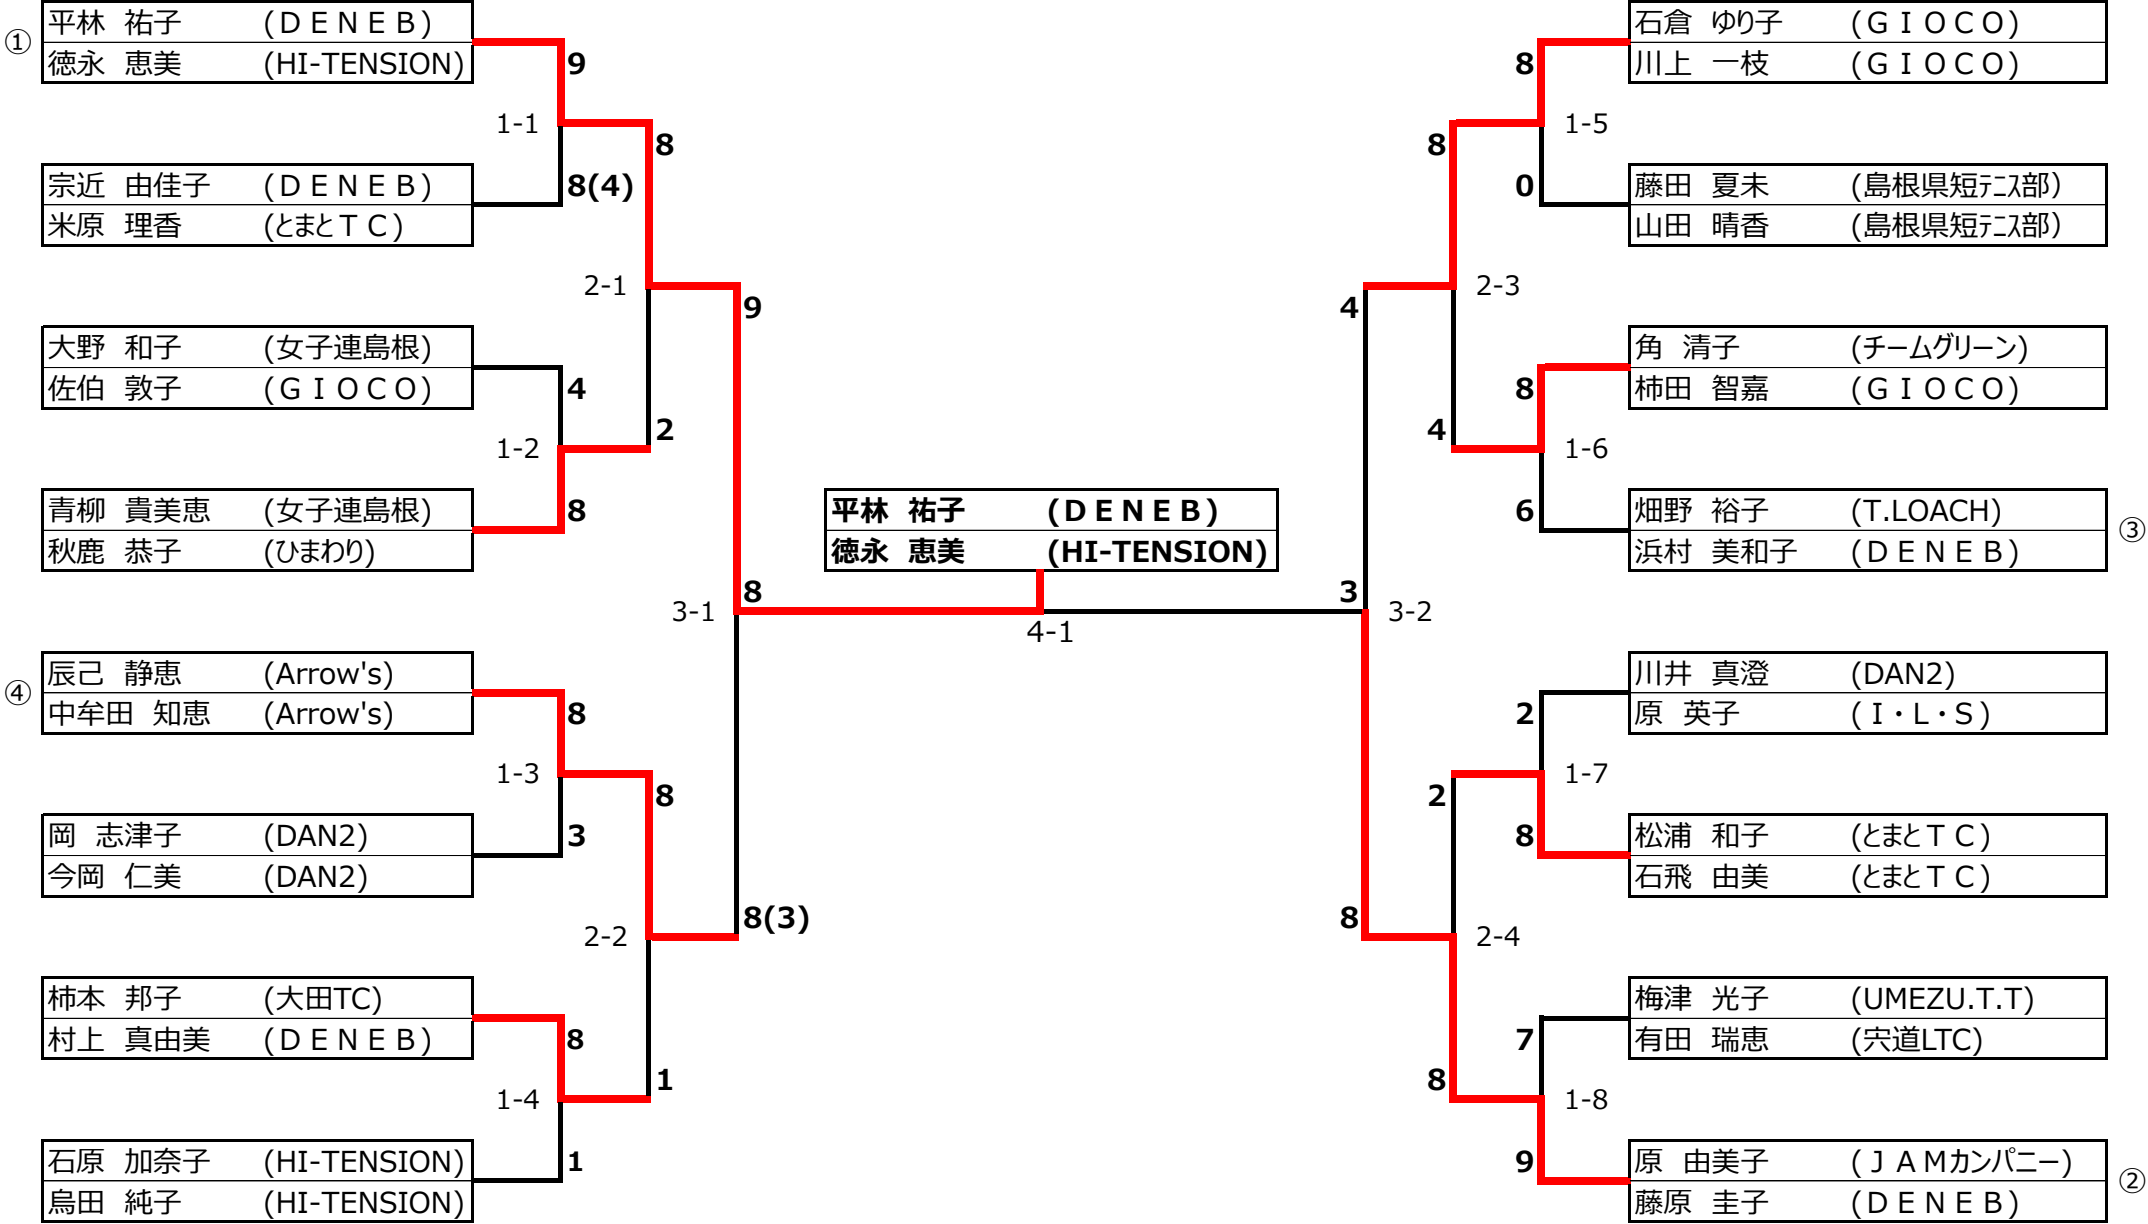

第10回 会長杯夏季ダブルス選手権

- [主 催] 島根県テニス協会
[主 管] 松江テニス協会 第一競技グループ
[期 日] 2017年7月23日(日)
[会 場] 松江総合運動公園 西側テニスコート (8面)
[レフェリー] 宗近 洋
[種 目] 男子・女子A級ダブルス 男子B級ダブルス
[試合方法] 男子・女子A級 トーナメント方式 8ゲームプロセット
男子B級 リーグ戦 8ゲームプロセット
[試 合 球] ダンロップ フォート
[審 判] セルフジャッジ 2017年度 J T A ルールブックに準ずる。
[練 習] サービス6本のみ
[試合順序] ドロー表に記載

[集 合 時 間]

種 目	ドロー記載の試合番号	集合時間
男子A級	1-2、1-7、2-2、2-3	9:30
	上記以外	10:00
女子A級	全員	9:00
男子B級	全員	11:00

[連 絡 事 項]

- ・本大会は、2017年6月26日付 島根県ダブルスランキングで作成しています。
- ・オーダーオブプレーにより進行します。
- ・ドロー番号の小さいペアがボールを取りに本部に行き、結果は勝者がOPボードから対戦表を外して本部に口頭で、ボールと共に届けてください。
- ・連続して試合を行う場合の休憩は15分とします。
ただし、当日の天候により変更になる場合があります。
- ・服装は、テニスウェアを着用(ロゴに注意)してください。
- ・自分が出したゴミはお持ち帰りください。

男子A級

第10回 会長杯夏季ダブルス選手権
2017.7.23
松江総合運動公園 西側テニスコート

女子A級

第10回 会長杯夏季ダブルス選手権
2017.7.23
松江総合運動公園 西側テニスコート

男子B級

第10回 会長杯夏季ダブルス選手権
2017.7.23
松江総合運動公園 西側テニスコート

試合順序：1-2 3-4 1-3 2-4 1-4 2-3

		1	2	3	4	完了試合	勝敗	順位
1	恩田 啓斗 (島根県短テニス部)	/	83	48	89(4)	3	2勝1敗	2位
	藤原 亜由夢 (島根県短テニス部)							
2	加藤 広朗 (M S T)	38	/	86	48	3	1勝2敗	4位
	臼井 康 (M S T)							
3	伊野 靖史 (M S T)	84	68	/	58	3	1勝2敗	3位
	村田 一輝 (M S T)							
4	播摩 哲之 (隠岐島前テニスクラブ)	98(4)	84	85	/	3	3勝0敗	1位
	浦瀧 博良 (隠岐島前テニスクラブ)							