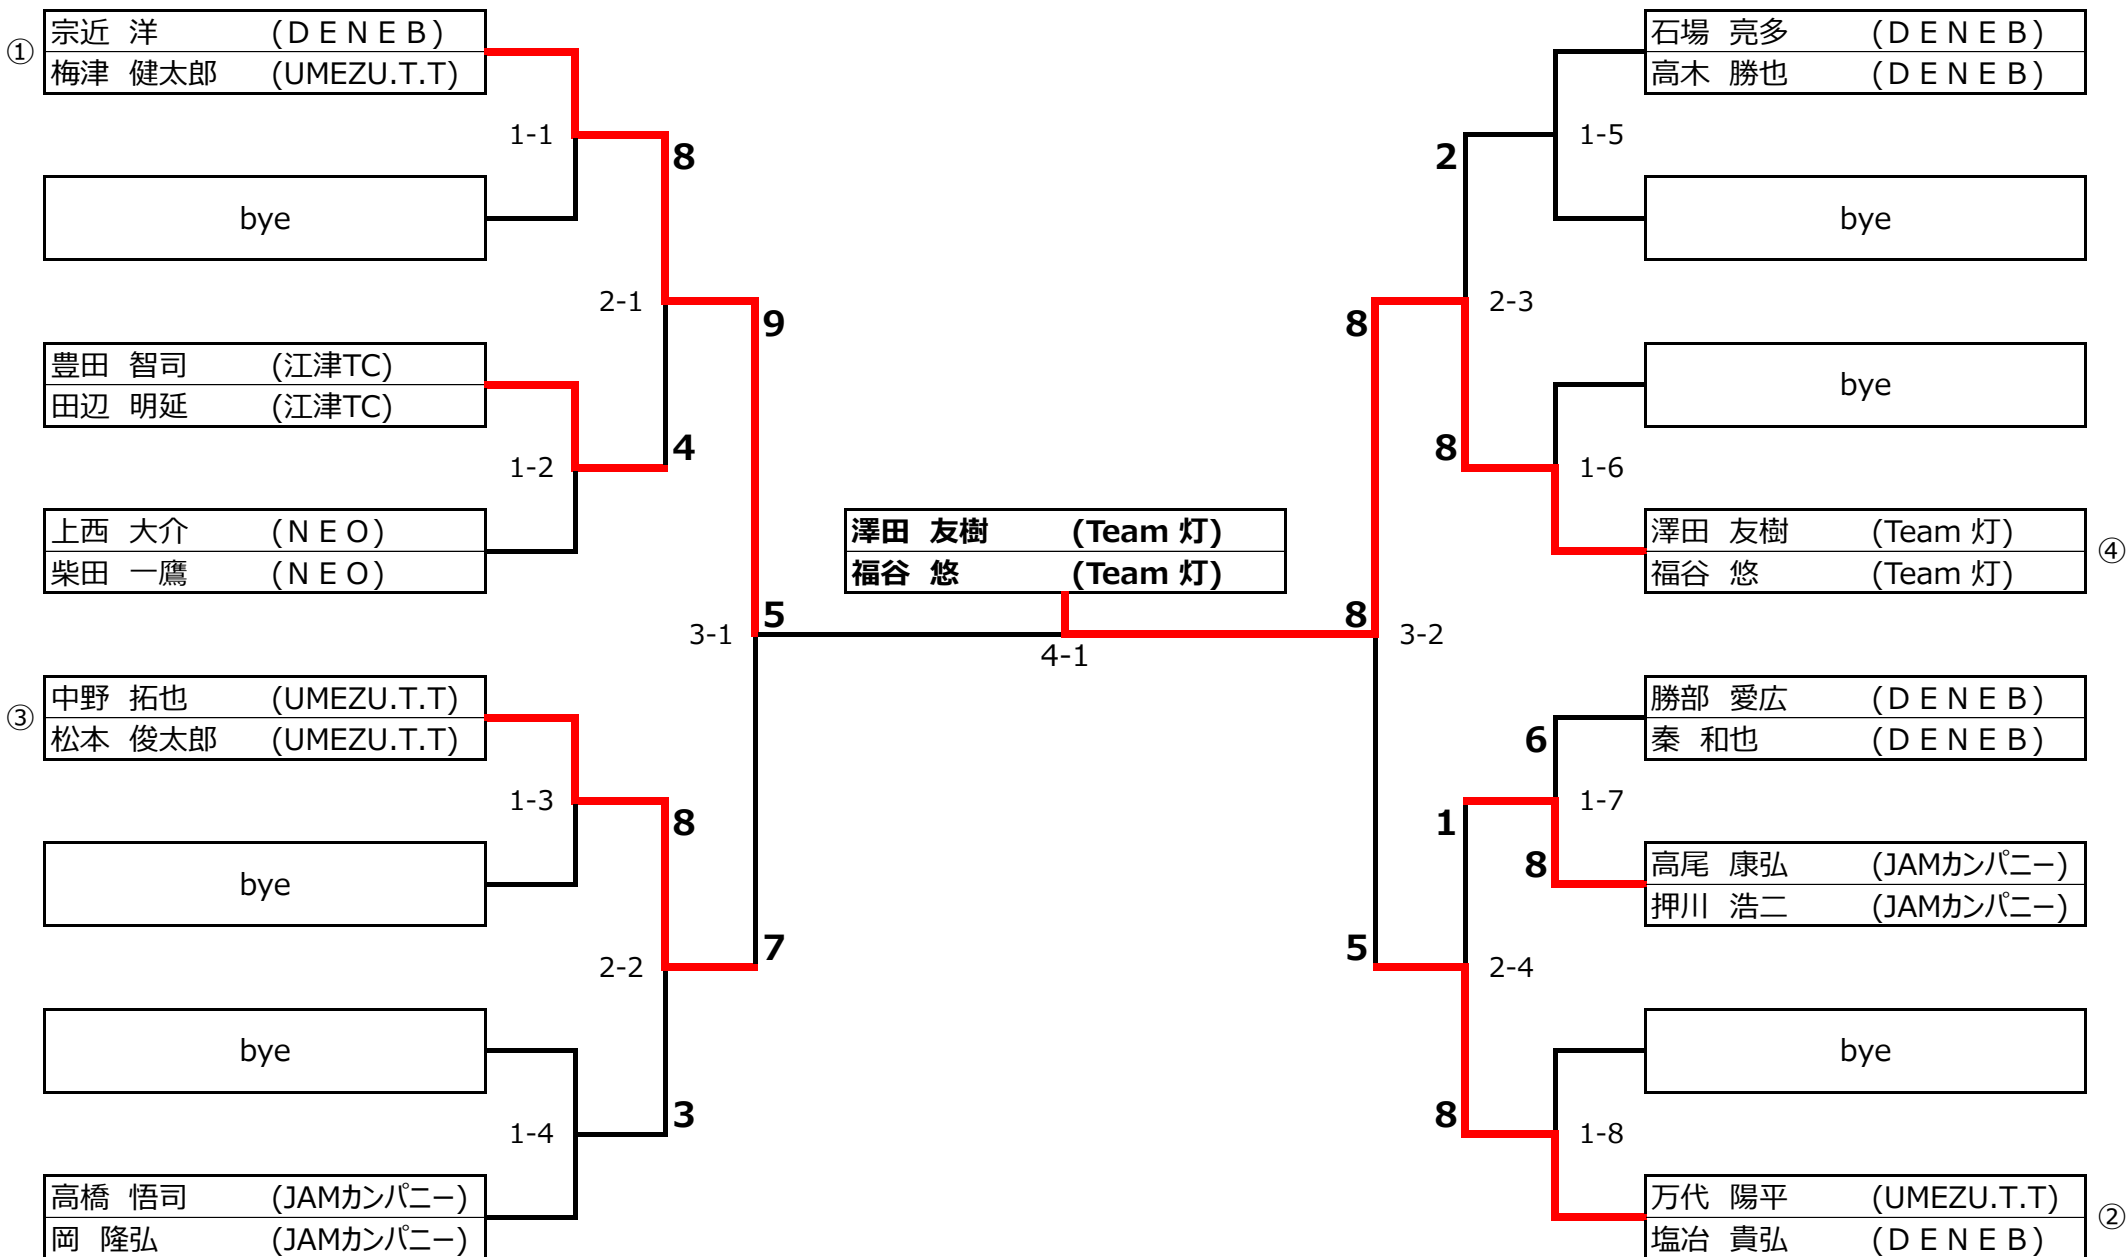

第10回 会長杯夏季ダブルス選手権

- [主 催] 島根県テニス協会
[主 管] 松江テニス協会 第一競技グループ
[期 日] 2017年7月23日(日)
[会 場] 松江総合運動公園 西側テニスコート (8面)
[レフェリー] 宗近 洋
[種 目] 男子・女子A級ダブルス 男子B級ダブルス
[試合方法] 男子・女子A級 トーナメント方式 8ゲームプロセット
男子B級 リーグ戦 8ゲームプロセット
[試 合 球] ダンロップ フォート
[審 判] セルフジャッジ 2017年度 J T A ルールブックに準ずる。
[練 習] サービス6本のみ
[試合順序] ドロー表に記載

[集 合 時 間]

種 目	ドロー記載の試合番号	集合時間
男子A級	1-2、1-7、2-2、2-3	9:30
	上記以外	10:00
女子A級	全員	9:00
男子B級	全員	11:00

[連 絡 事 項]

- ・本大会は、2017年6月26日付 島根県ダブルスランキングで作成しています。
- ・オーダーオブプレーにより進行します。
- ・ドロー番号の小さいペアがボールを取りに本部に行き、結果は勝者がOPボードから対戦表を外して本部に口頭で、ボールと共に届けてください。
- ・連続して試合を行う場合の休憩は15分とします。
ただし、当日の天候により変更になる場合があります。
- ・服装は、テニスウェアを着用(ロゴに注意)してください。
- ・自分が出したゴミはお持ち帰りください。

男子A級

第10回 会長杯夏季ダブルス選手権
2017.7.23
松江総合運動公園 西側テニスコート

女子A級

第10回 会長杯夏季ダブルス選手権
2017.7.23
松江総合運動公園 西側テニスコート

男子B級

第10回 会長杯夏季ダブルス選手権
2017.7.23
松江総合運動公園 西側テニスコート

試合順序：1-2 3-4 1-3 2-4 1-4 2-3

		1	2	3	4	完了試合	勝敗	順位
1	恩田 啓斗 (島根県短テニス部)	/	83	48	89(4)	3	2勝1敗	2位
	藤原 亜由夢 (島根県短テニス部)							
2	加藤 広朗 (M S T)	38	/	86	48	3	1勝2敗	4位
	臼井 康 (M S T)							
3	伊野 靖史 (M S T)	84	68	/	58	3	1勝2敗	3位
	村田 一輝 (M S T)							
4	播摩 哲之 (隠岐島前テニスクラブ)	98(4)	84	85	/	3	3勝0敗	1位
	浦瀧 博良 (隠岐島前テニスクラブ)							