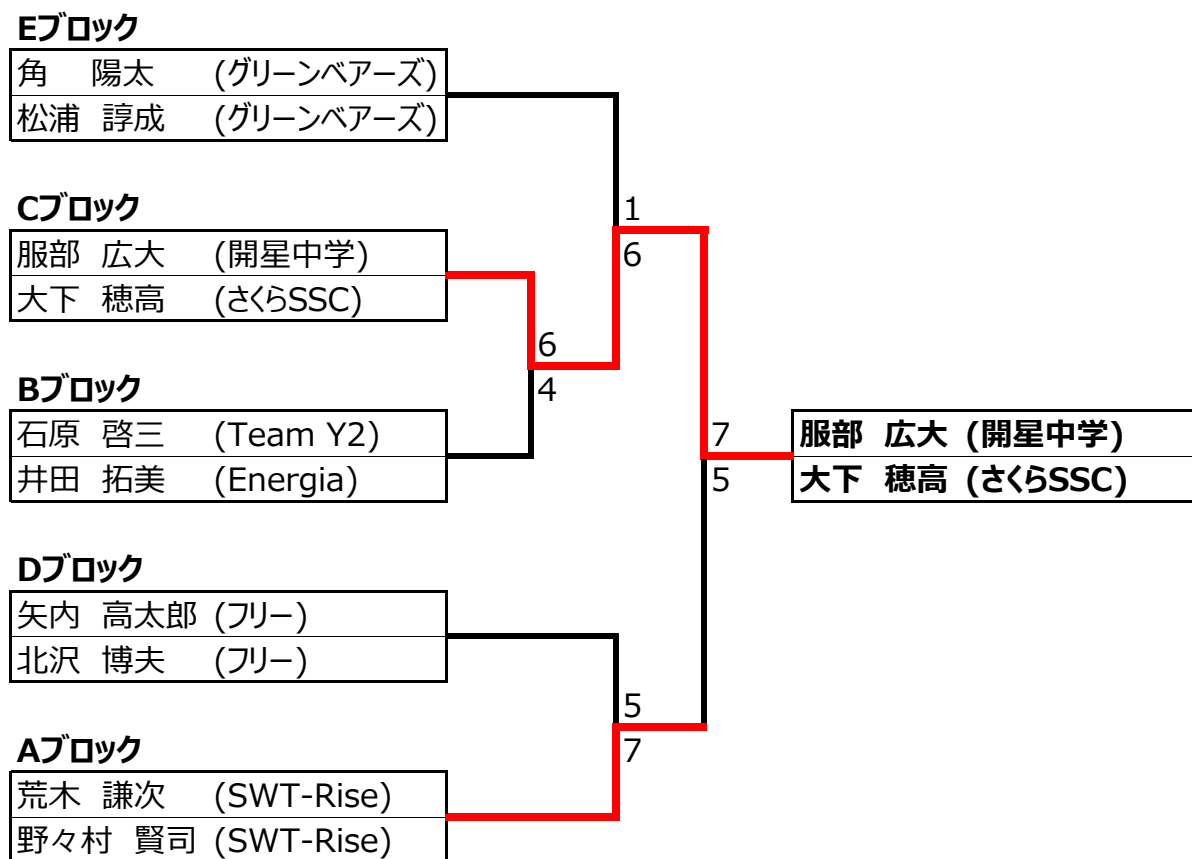

試合順序：1-2 3-4 1-3 2-4 1-4 2-3

8番コート

			1	2	3	4	結果	順位
E	1	布野 秀忠 (UMEZU.T.T) 榎谷 幸治 (UMEZU.T.T)	/	2-6	2-6	4-6	0-3	4
	2	角 陽太 (グリーンペアーズ) 松浦 諄成 (グリーンペアーズ)	6-2	/	7-5	6-0	3-0	1
	3	温品 達也 (フリー) 高橋 享 (フリー)	6-2	5-7	/	6-0	2-1	2
	4	勝部 登 (MST) 小林 寛 (MST)	6-4	0-6	0-6	/	1-2	3

試合順序：1-2 3-4 1-3 2-4 1-4 2-3

6番コート

			1	2	3	4	結果	順位
C	1	加藤 広朗 (MST) 臼井 康 (MST)	/	1-6	2-6	6-7 (5)	0-3	4
	2	服部 広大 (開星中学) 大下 穂高 (さくらSSC)	6-1	/	6-3	6-2	3-0	1
	3	坂本 光市郎 (NEO) 笠長 翔也 (NEO)	6-2	3-6	/	5-7	1-2	3
	4	岩佐 章夫 (UMEZU.T.T) 桑原 秀和 (UMEZU.T.T)	7-6 (5)	2-6	7-5	/	2-1	2

男子B級 本戦

平成28年度 秋季松江市民テニス大会
2016.10.23
松江総合運動公園

1位トーナメント

2位トーナメント

3位トーナメント

4位トーナメント

女子B級

平成28年度 秋季松江市民テニス大会
2016.10.23
松江総合運動公園