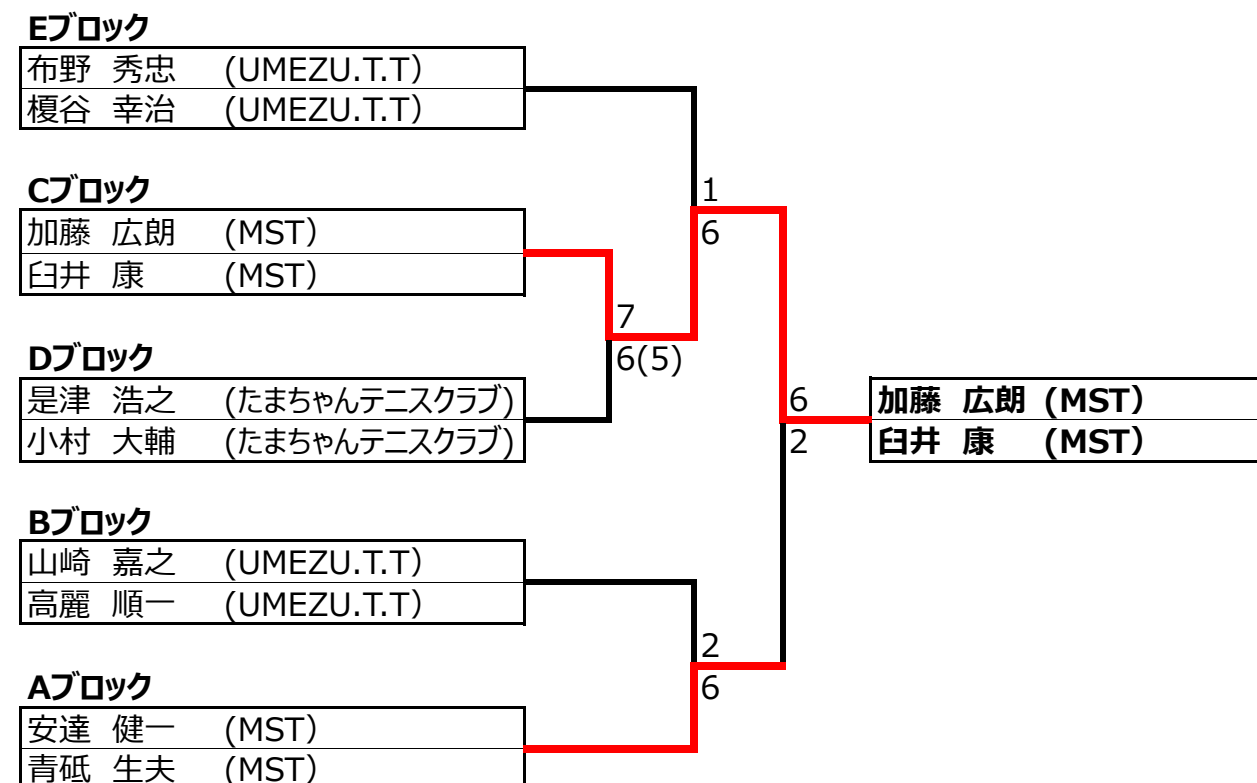

男子B級 本戦

平成28年度 秋季松江市民テニス大会
2016.10.23
松江総合運動公園

1位トーナメント

2位トーナメント

3位トーナメント

4位トーナメント

女子B級

平成28年度 秋季松江市民テニス大会
2016.10.23
松江総合運動公園

* 予選リーグ

試合順序 : 1-2 3-4 1-3 2-4 1-4 2-3

13番コート

				1	2	3	4	結果	順位
A	1	山中 千恵美 (フリー) 末次 弘子 (フリー)			7-6 (5)	6-2	5-7	2-1	2
	2	重本 真佳 (グリーンベアーズ) 清田 千遥 (グリーンベアーズ)	6-7 (5)		6-2	6-7 (9)	1-2	3	
	3	寺本 結香 (UMEZU.T.T) 月森 芳子 (UMEZU.T.T)	2-6	2-6		0-6	0-3	4	
	4	高梨 佳江 (ハクト) 村上 徳美 (ハクト)	7-5	7-6 (9)	6-0		3-0	1	