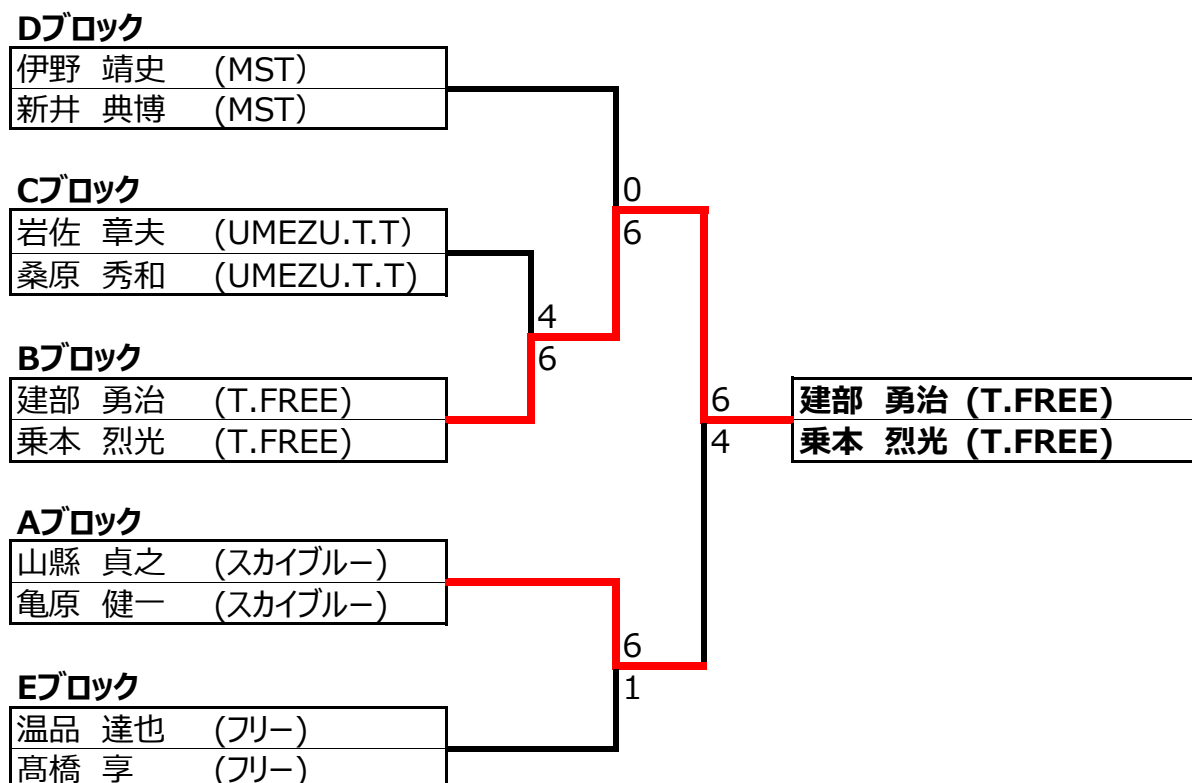

試合順序：1-2 3-4 1-3 2-4 1-4 2-3

8番コート

			1	2	3	4	結果	順位
E	1	布野 秀忠 (UMEZU.T.T) 榎谷 幸治 (UMEZU.T.T)	/	2-6	2-6	4-6	0-3	4
	2	角 陽太 (グリーンペアーズ) 松浦 諄成 (グリーンペアーズ)	6-2	/	7-5	6-0	3-0	1
	3	温品 達也 (フリー) 高橋 享 (フリー)	6-2	5-7	/	6-0	2-1	2
	4	勝部 登 (MST) 小林 寛 (MST)	6-4	0-6	0-6	/	1-2	3

試合順序：1-2 3-4 1-3 2-4 1-4 2-3

6番コート

			1	2	3	4	結果	順位
C	1	加藤 広朗 (MST) 臼井 康 (MST)	/	1-6	2-6	6-7 (5)	0-3	4
	2	服部 広大 (開星中学) 大下 穂高 (さくらSSC)	6-1	/	6-3	6-2	3-0	1
	3	坂本 光市郎 (NEO) 笠長 翔也 (NEO)	6-2	3-6	/	5-7	1-2	3
	4	岩佐 章夫 (UMEZU.T.T) 桑原 秀和 (UMEZU.T.T)	7-6 (5)	2-6	7-5	/	2-1	2

男子B級 本戦

平成28年度 秋季松江市民テニス大会
2016.10.23
松江総合運動公園

1位トーナメント

2位トーナメント

3位トーナメント

4位トーナメント

女子B級

平成28年度 秋季松江市民テニス大会
2016.10.23
松江総合運動公園