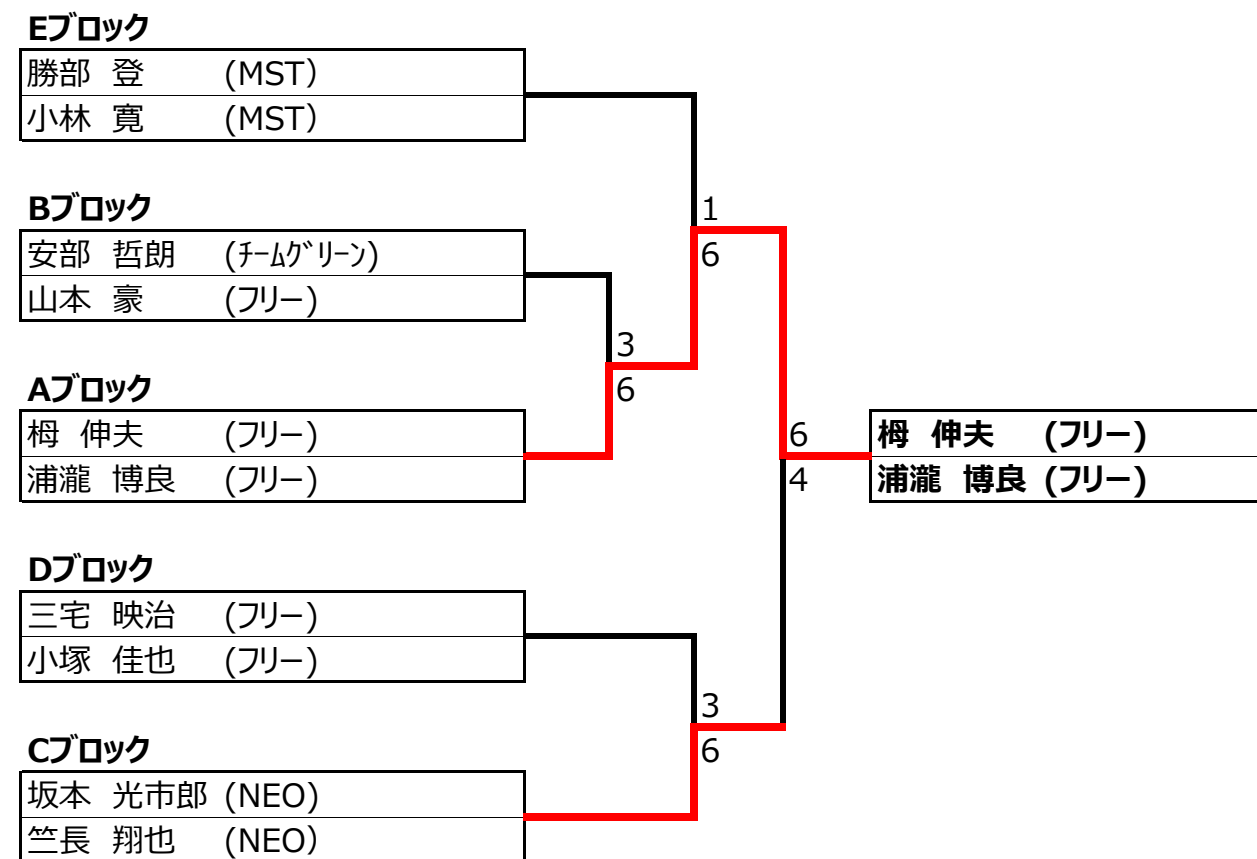

男子B級 本戦

平成28年度 秋季松江市民テニス大会
2016.10.23
松江総合運動公園

1位トーナメント

2位トーナメント

3位トーナメント

4位トーナメント

女子B級

平成28年度 秋季松江市民テニス大会
2016.10.23
松江総合運動公園