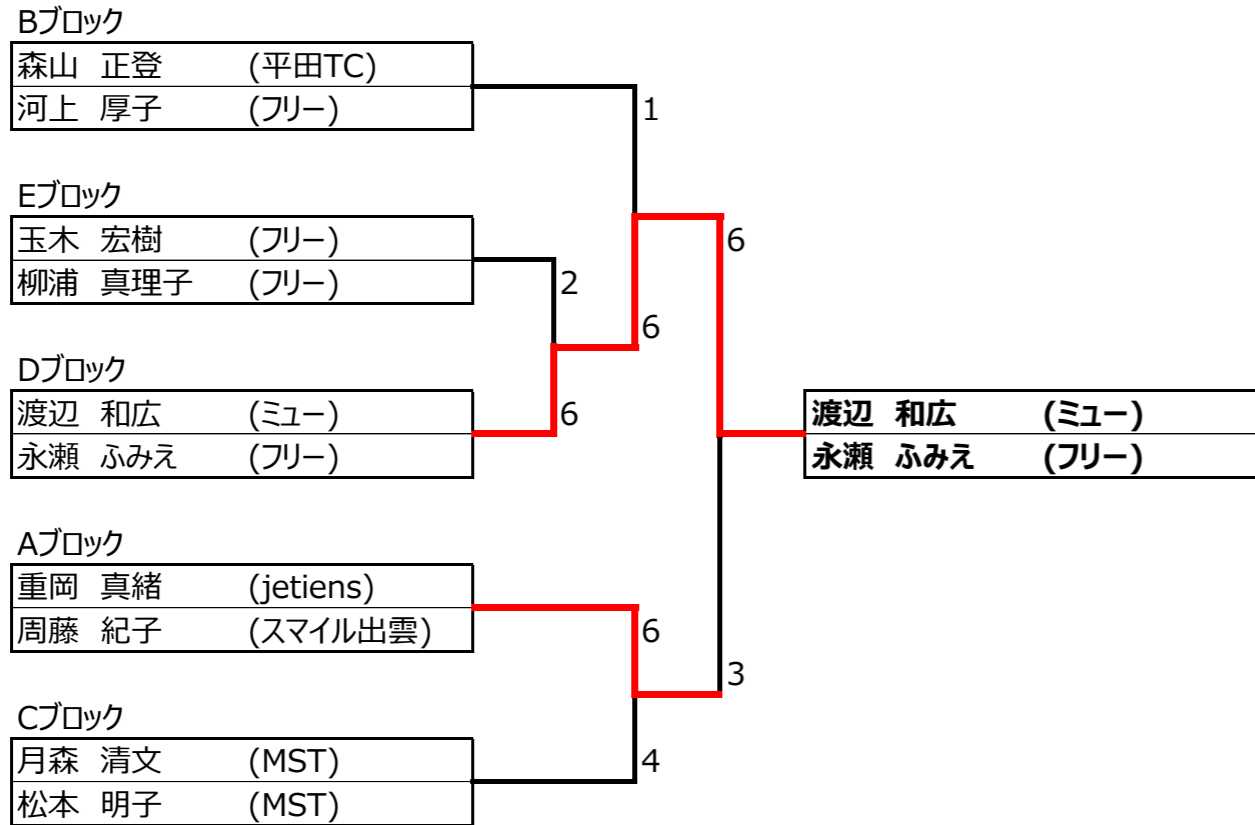

試合順序：1-2 2-3 1-3

7コート

		1	2	3	結果	順位
D	1	山崎 透 (TOP-モア) 高井 美恵子 (TOP-モア)	2-6	1-6	0-2	3
	2	高村 和弘 (TeamY2) 野津 睦美 (TeamY2)	6-2	5-6	1-1	2
	3	渡辺 和広 (ミュー) 永瀬 ふみえ (フリー)	6-1	6-5	2-0	1

試合順序：1-2 2-3 1-3

5コート

		1	2	3	結果	順位
B	1	岡本 学 (フリー) 岡本 かおり (ひまわり)	0-6	6-5	1-1	3
	2	森山 正登 (平田TC) 河上 厚子 (フリー)	6-0	5-6	1-1	1
	3	足立 貴司 (MST) 内田 暁子 (MST)	5-6	6-5	1-1	2

試合順序：1-2 2-3 1-3

8コート

		1	2	3	結果	順位
E	1	藤川 等 (ローランギャロス) 上田 妙子 (ローランギャロス)	1-6	1-6	0-2	3
	2	玉木 宏樹 (フリー) 柳浦 真理子 (フリー)	6-1	6-0	2-0	1
	3	波多野 雅朗 (T.FREE) 波多野 美枝 (フリー)	6-1	0-6	1-1	2

試合順序：1-2 2-3 1-3

6コート

		1	2	3	結果	順位
C	1	和田 明久 (ミュー) 岡本 政江 (ミュー)	1-6	5-6	0-2	3
	2	須山 佳夫 (フリー) 柏木 美紀恵 (ひまわり)	6-1	5-6	1-1	2
	3	月森 清文 (MST) 松本 明子 (MST)	6-5	6-5	2-0	1

B級 本戦

第32回ミックスダブルス松江オープンテニス選手権大会
2016.6.26
松江総合運動公園

1位トーナメント

2位トーナメント

3位トーナメント