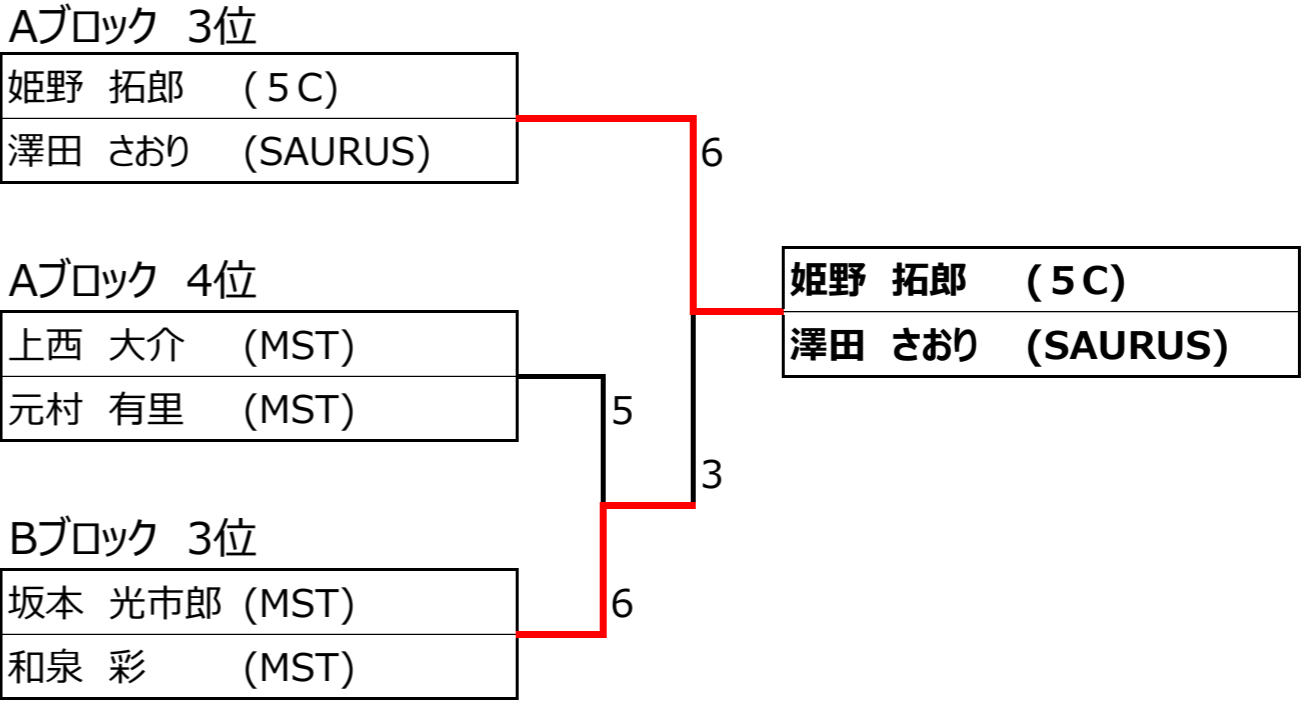

試合順序：1-2 2-3 1-3

3コート

		1	2	3	結果	順位	
B	1	作野 光 (5C) 黒田 香奈子 (5C)		6-2	2-6	1-1	2
	2	坂本 光市郎 (MST) 和泉 彩 (MST)	2-6		3-6	0-2	3
	3	諸岡 真吾 (UMEZU.T.T) 奥野 七奈 (UMEZU.T.T)	6-2	6-3		2-0	1

A級 本戦

第32回ミックスダブルス松江オープンテニス選手権大会
2016.6.26
松江総合運動公園

1、2位トーナメント

3、4位トーナメント

B級

* 予選リーグ

第32回ミックスダブルス松江オープンテニス選手権大会 2016.6.26 松江総合運動公園

試合順序：1-2 2-3 1-3

4コート

		1	2	3	結果	順位
A	1	高田 政 (ミュー) 大田 晴美 (フリー)	6-5	3-6	1-1	2
	2	福本 智賢 (ゆめくらぶ) 赤松 洋子 (松江レディース)	5-6	3-6	0-2	3
	3	重岡 真緒 (jetiens) 周藤 紀子 (スマイル出雲)	6-3	6-3	2-0	1