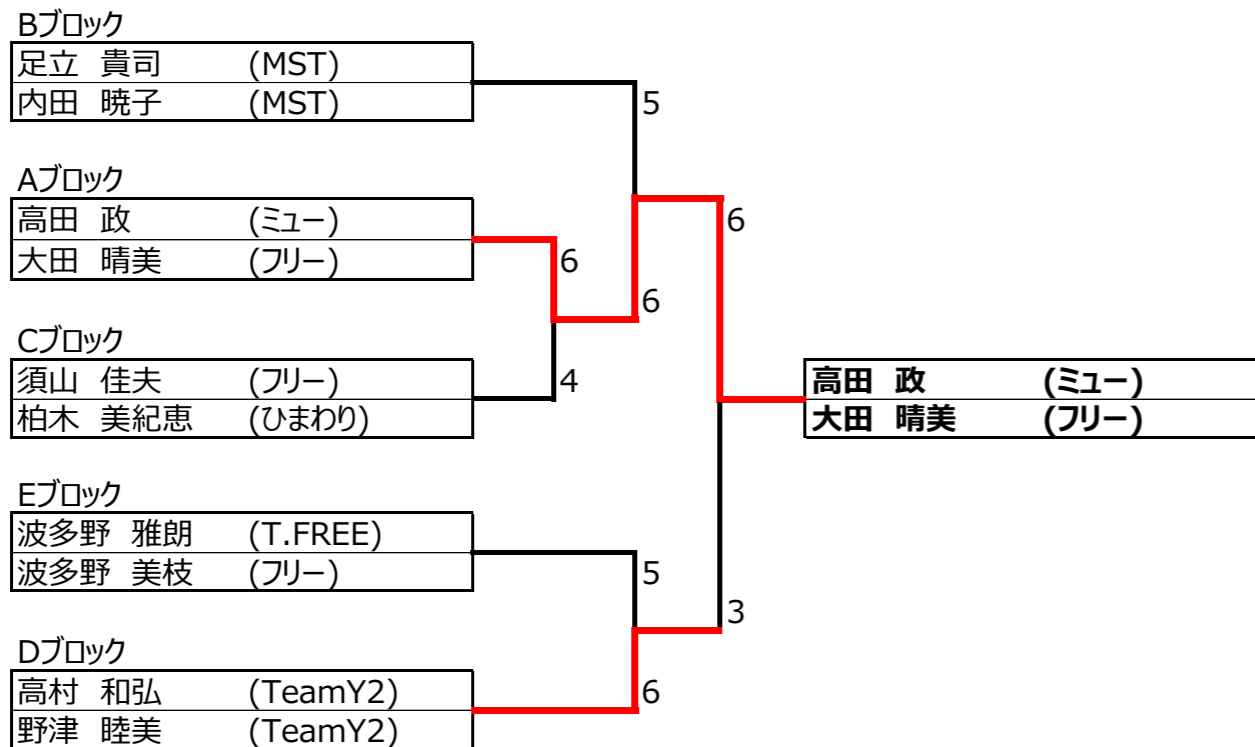

試合順序：1-2 2-3 1-3

7コート

		1	2	3	結果	順位
D	1	山崎 透 (TOP-モア) 高井 美恵子 (TOP-モア)	2-6	1-6	0-2	3
	2	高村 和弘 (TeamY2) 野津 睦美 (TeamY2)	6-2	5-6	1-1	2
	3	渡辺 和広 (ミュー) 永瀬 ふみえ (フリー)	6-1	6-5	2-0	1

試合順序：1-2 2-3 1-3

5コート

		1	2	3	結果	順位
B	1	岡本 学 (フリー) 岡本 かおり (ひまわり)	0-6	6-5	1-1	3
	2	森山 正登 (平田TC) 河上 厚子 (フリー)	6-0	5-6	1-1	1
	3	足立 貴司 (MST) 内田 暁子 (MST)	5-6	6-5	1-1	2

試合順序：1-2 2-3 1-3

8コート

		1	2	3	結果	順位
E	1	藤川 等 (ローランギャロス) 上田 妙子 (ローランギャロス)	1-6	1-6	0-2	3
	2	玉木 宏樹 (フリー) 柳浦 真理子 (フリー)	6-1	6-0	2-0	1
	3	波多野 雅朗 (T.FREE) 波多野 美枝 (フリー)	6-1	0-6	1-1	2

試合順序：1-2 2-3 1-3

6コート

		1	2	3	結果	順位
C	1	和田 明久 (ミュー) 岡本 政江 (ミュー)	1-6	5-6	0-2	3
	2	須山 佳夫 (フリー) 柏木 美紀恵 (ひまわり)	6-1	5-6	1-1	2
	3	月森 清文 (MST) 松本 明子 (MST)	6-5	6-5	2-0	1

B級 本戦

第32回ミックスダブルス松江オープンテニス選手権大会
2016.6.26
松江総合運動公園

1位トーナメント

2位トーナメント

3位トーナメント