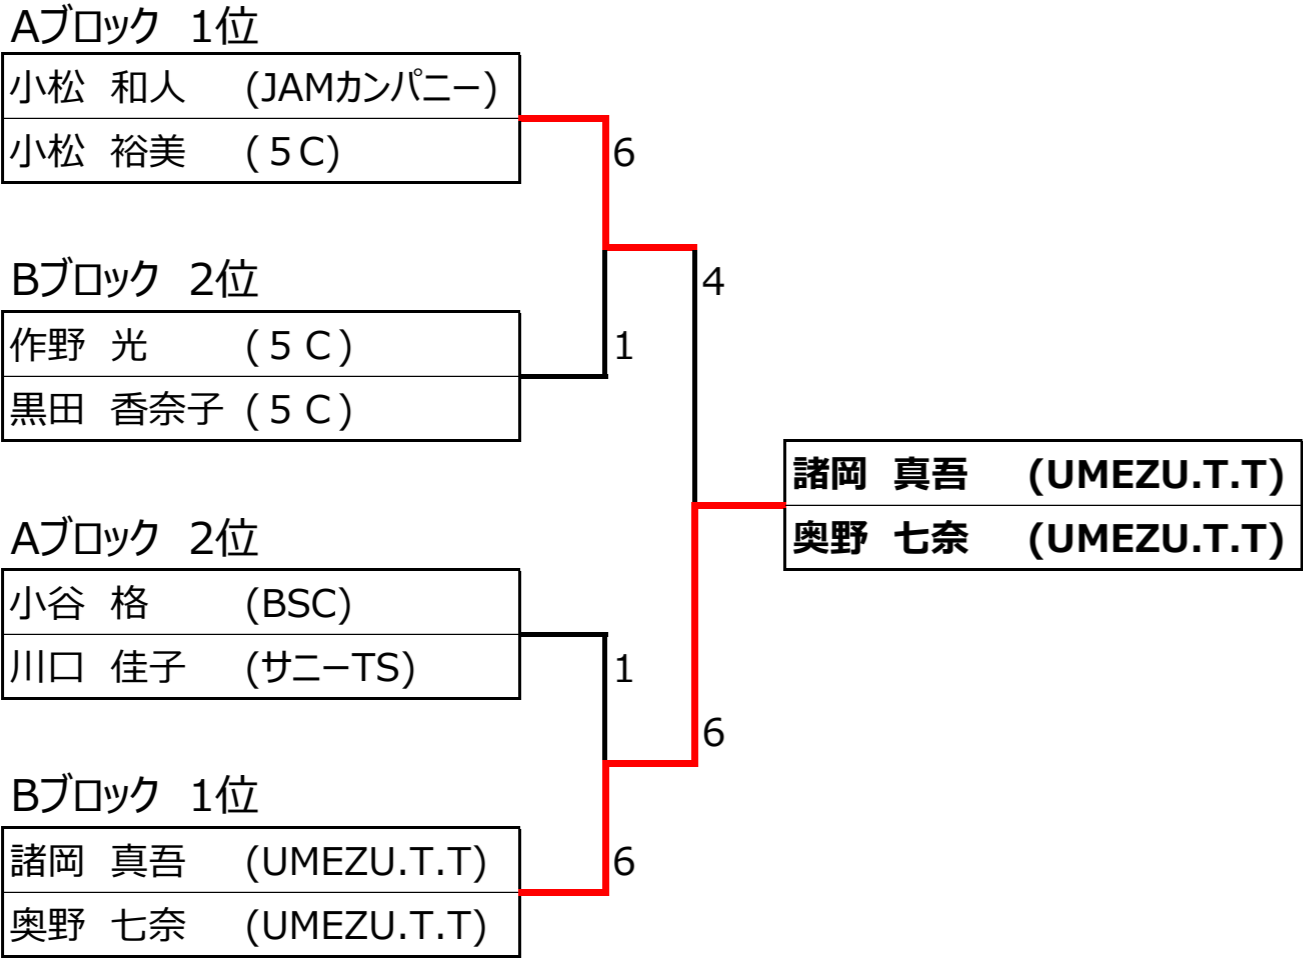

試合順序：1-2 2-3 1-3

3コート

		1	2	3	結果	順位	
B	1	作野 光 (5C) 黒田 香奈子 (5C)		6-2	2-6	1-1	2
	2	坂本 光市郎 (MST) 和泉 彩 (MST)	2-6		3-6	0-2	3
	3	諸岡 真吾 (UMEZU.T.T) 奥野 七奈 (UMEZU.T.T)	6-2	6-3		2-0	1

A級 本戦

第32回ミックスダブルス松江オープンテニス選手権大会
2016.6.26
松江総合運動公園

1、2位トーナメント

3、4位トーナメント

B級

* 予選リーグ

第32回ミックスダブルス松江オープンテニス選手権大会 2016.6.26 松江総合運動公園

試合順序：1-2 2-3 1-3

4コート

		1	2	3	結果	順位
A	1	高田 政 (ミュー) 大田 晴美 (フリー)	6-5	3-6	1-1	2
	2	福本 智賢 (ゆめくらぶ) 赤松 洋子 (松江レディース)	5-6	3-6	0-2	3
	3	重岡 真緒 (jetiens) 周藤 紀子 (スマイル出雲)	6-3	6-3	2-0	1