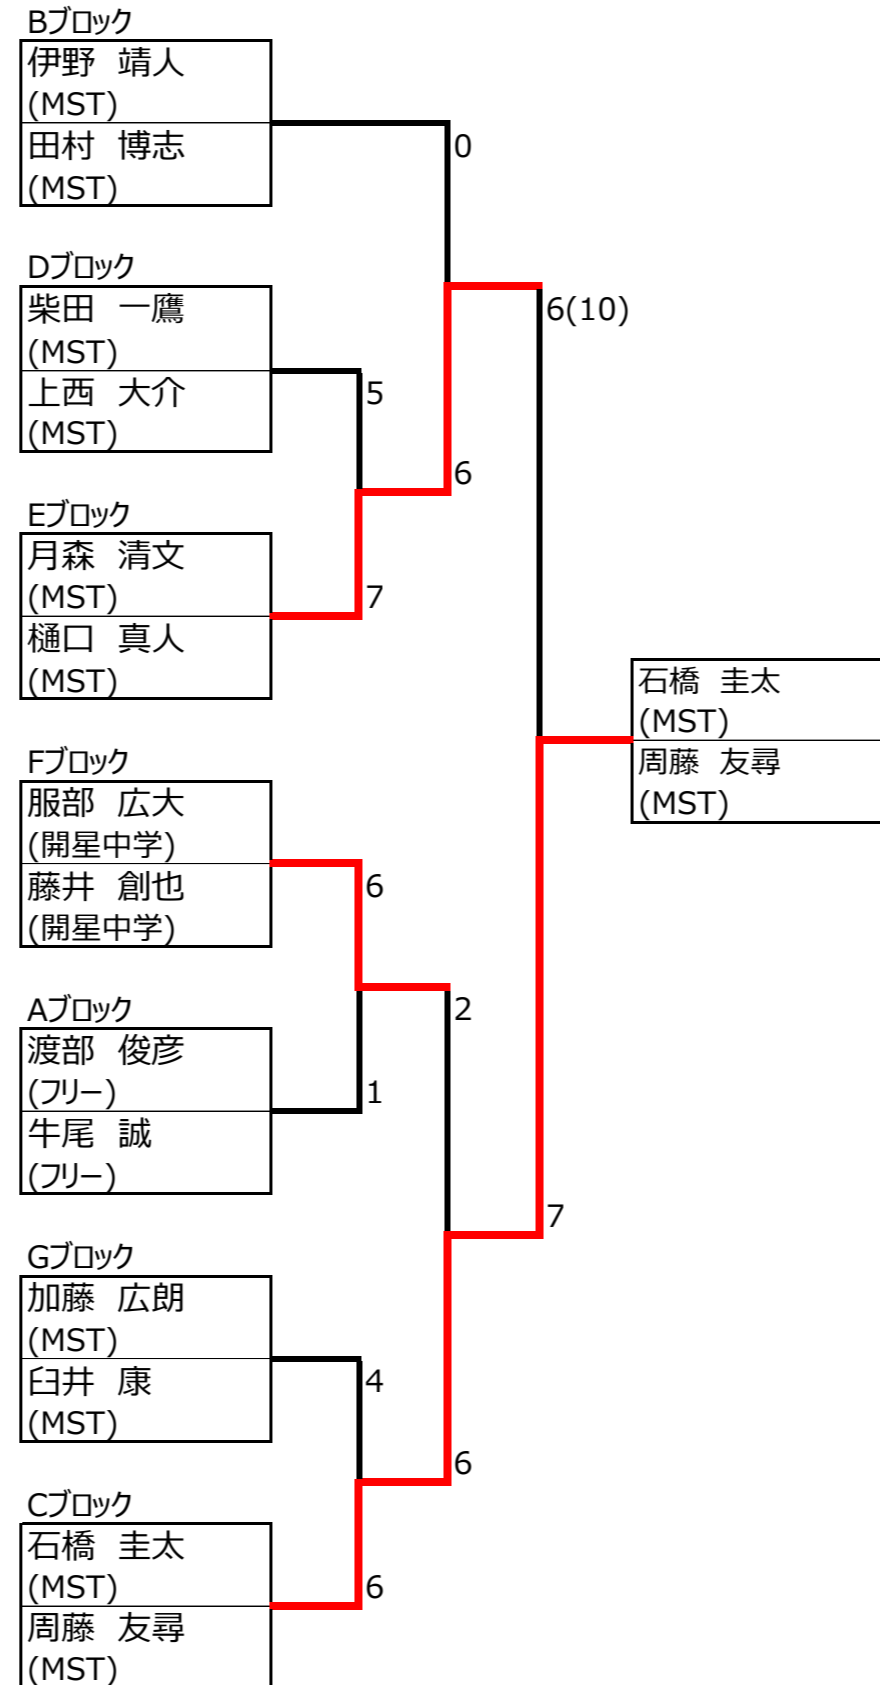

男子B級

* 本選

平成27年度 夏季市民テニス大会
2015.8.16
松江総合運動公園

1位トーナメント

2位トーナメント

3位トーナメント

女子A・B級

平成27年度 夏季市民テニス大会

2015.8.16

松江総合運動公園

試合順序 : 1-2、3-4、1-3、2-4、1-4、2-3

A級 リーグ戦

		1	2	3	4	結果	順位
1	平林 祐子 (DENE) 平林 さち (開星中学)		6-1	7-5	6-1	3-0	1
2	矢地 奈保子 (Team Y2) 矢地 紗代子 (フリー)	1-6		6-1	2-6	1-2	3
3	石倉 ゆり子 (GIOCO) 川上 一枝 (GIOCO)	5-7	6-2		6-0	2-1	2
4	松本 明子 (MST) 内田 暁子 (MST)	1-6	1-6	0-6		0-3	4