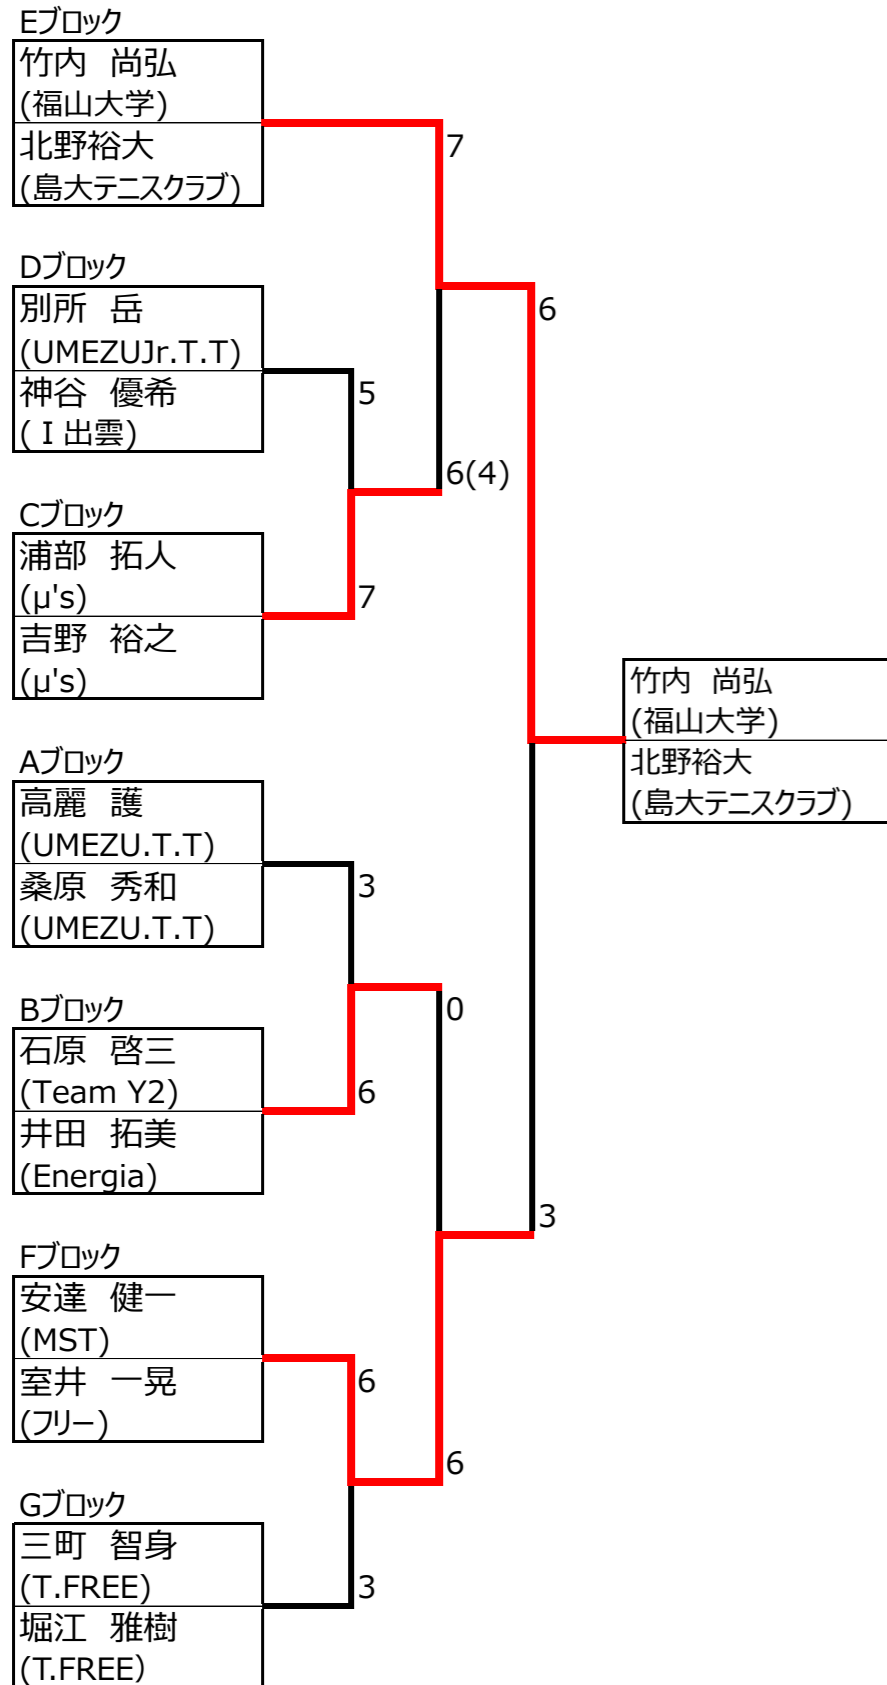

男子B級

* 本選

平成27年度 夏季市民テニス大会
2015.8.16
松江総合運動公園

1位トーナメント