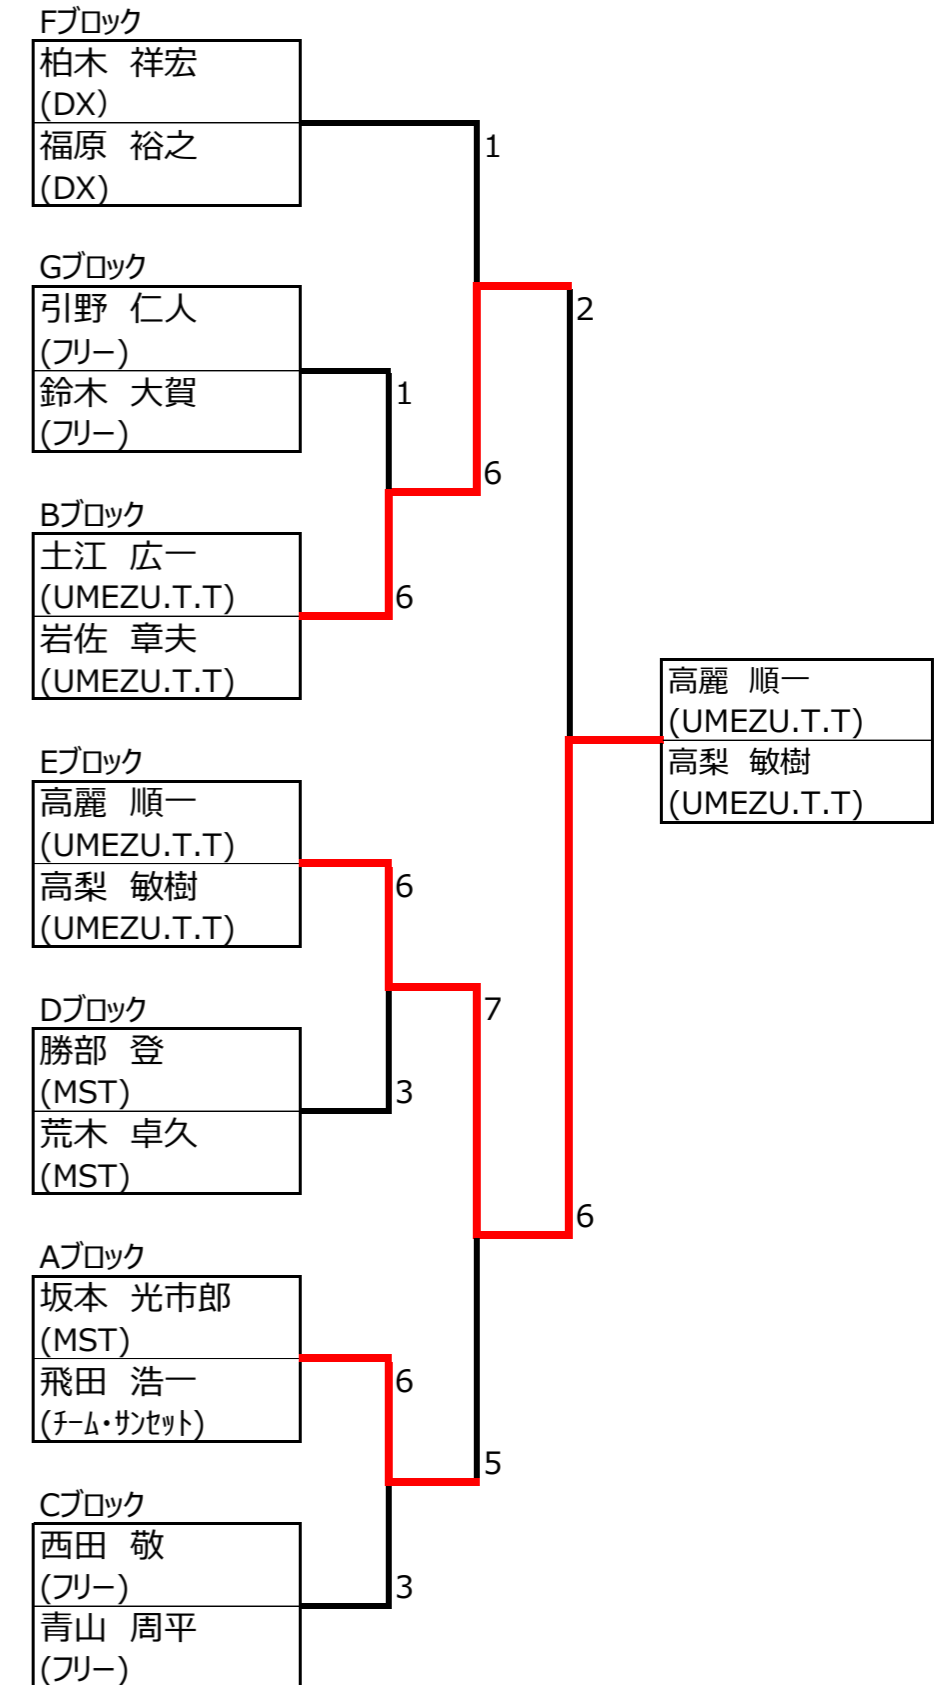

男子B級

* 本選

平成27年度 夏季市民テニス大会
2015.8.16
松江総合運動公園

1位トーナメント

2位トーナメント

3位トーナメント

女子A・B級

平成27年度 夏季市民テニス大会