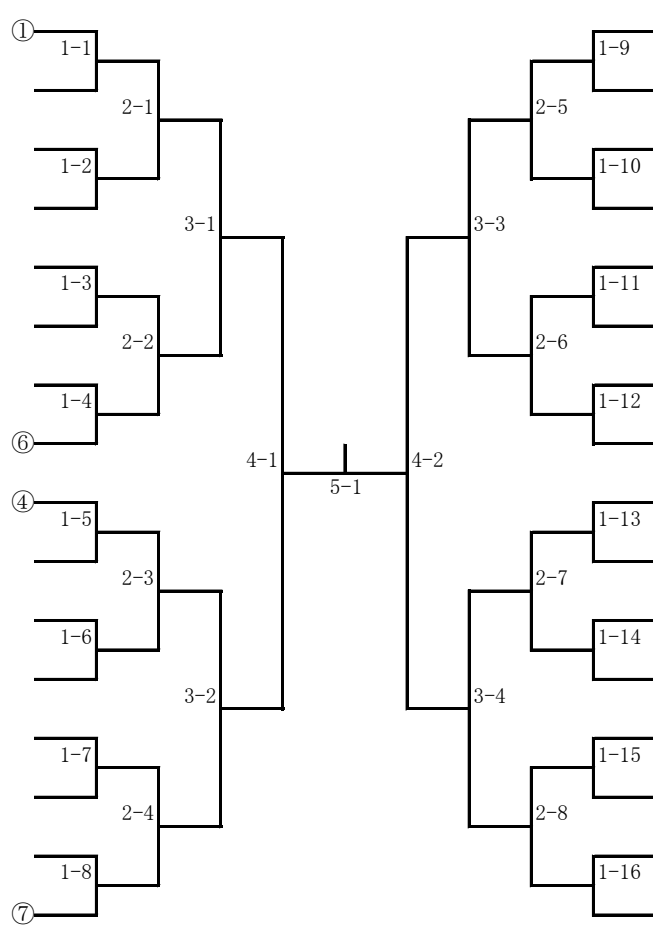

- 17 須田 晶子 (とまとTC)
  萬代 寿子 (とまとTC)
- 18 bye
- 19 bye
- 20 浜村 美和子 (北公園テニススクール)
  中村 真由美 (北公園テニススクール)
- 21 佐伯 敦子 (GIOCO)
  大野 和子 (スマイル出雲)
- 22 bye
- 23 bye
- 24 今田 由美子 (ひまわり)
  梅津 光子 (UMEZU.T.T)
- 25 佐々木 恵美子 (キティクラブ)
  盆子原 美香 (キティクラブ)
- 26 bye
- 27 bye
- 28 松浦 和子 (とまとTC)
  砂田 由紀子 (チームグリーン)
- 29 有田 瑞恵 (北公園テニススクール)
  村上 真由美 (DENEb)
- 30 有馬 志津枝 (I・L・S)
  山崎 玲子 (松江レディース)
- 31 bye
- 32 青柳 貴美恵 (松江レディース)
  秋鹿 恭子 (ひまわり)

次点/宗近由佳子・川上一枝
次々点/有田瑞恵・村上真由美