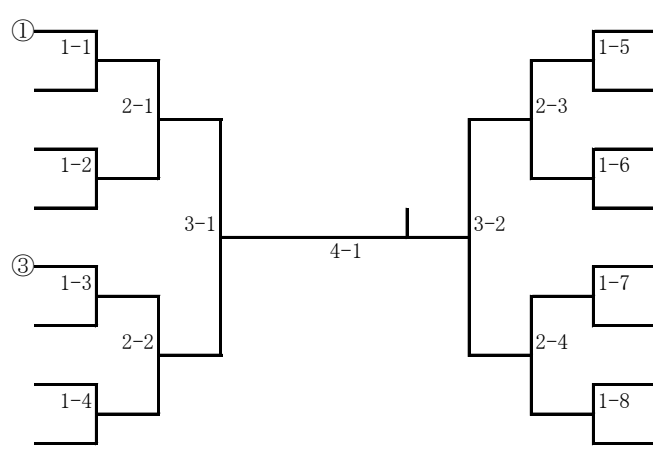

使用球 ダンロップフォート

審判 セルフジャッジ

連絡事項 1)集合時間

	試合番号	受付締切時間
男子A級	1-2、1-4、1-5、1-7	9:00
	上記以外	9:30
女子A級	1-2、1-15、2-2、2-3	9:00
	2-4、2-5、2-6、2-7	9:30
	上記以外	10:30

2)本大会は、7月1日付島根県ダブルスランキングで作成。

3)オーダーオブプレーにより進行します。

4)ドロー番号の小さいペアがボールを取りに本部に行き、結果は勝者が
OPから対戦表を外して本部に口頭で、ボールと共に届ける。

5)一日で全試合を終えるため、連続して試合を行う場合の休憩は15分とします。
ただし、当日の天候により変更になる場合があります。

6)本大会は、原則として「JTA テニスルールブック 2015」に準じて行います。

7)服装は、テニスウェアを着用(ロゴに注意)してください。

8)自分が出したゴミはお持ち帰りください。

男子A級

- 1 塩冶 貴弘 (DENEb)
梅津 健太郎 (UMEZU.T.T)
- 2 bye
- 3 廣戸 裕之 (UMEZU.T.T)
小村 竜司 (チームグリーン)
- 4 鈴木 賢二 (チームグリーン)
石田 康晴 (HI-TENSION)
- 5 吉川 拓哉 (Team 灯)
福谷 悠 (Team 灯)
- 6 bye
- 7 万代 陽平 (JAMカンパニー)
小松 和人 (JAMカンパニー)
- 8 矢野 貴寛 (Team 灯)
金井 裕也 (Team 灯)