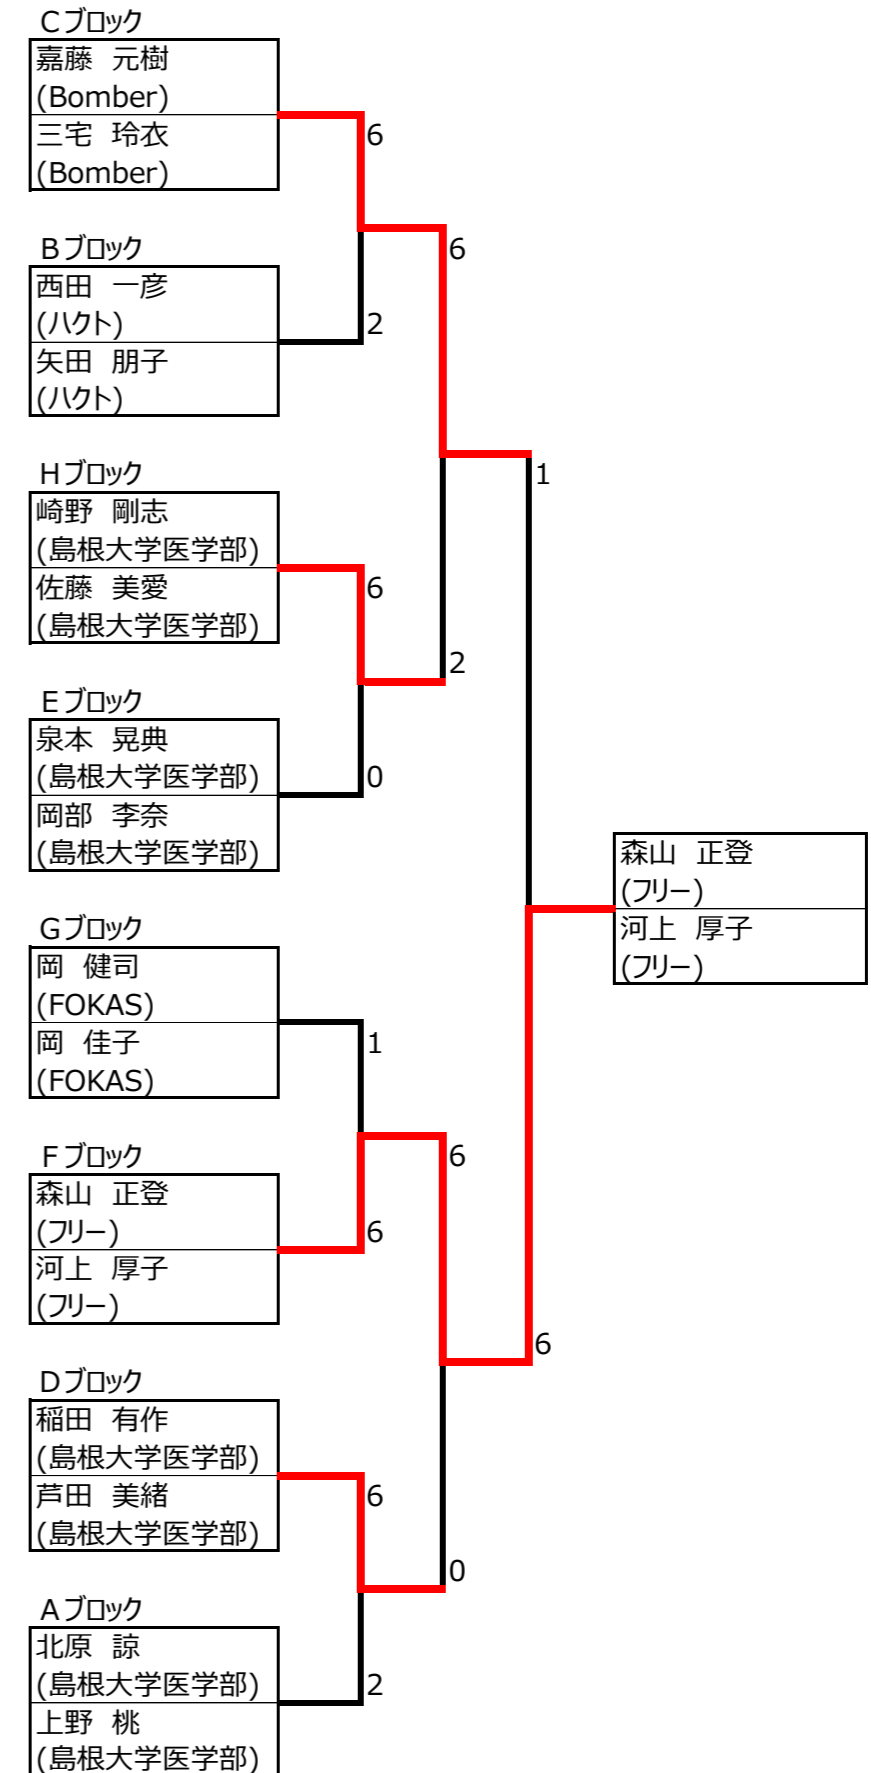

試合順序：1-2 2-3 1-3

12コート

		1	2	3	結果	順位
D	1	稲田 有作 (島根大学医学部)	芦田 美緒 (島根大学医学部)		0-6 0-6	0-2 3
	2	柴田 一鷹 (MST)	和泉 彩 (MST)	6-0	3-6	1-1 2
	3	和田 明久 (ミュー)	岡本 政江 (ミュー)	6-0	6-3	2-0 1

試合順序：1-2 2-3 1-3

16コート

		1	2	3	結果	順位
H	1	有光 英俊 (トワイライト)	柳浦 真理子 (トワイライト)		1-6 6-2	1-1 2
	2	重岡 真緒 (Je Tiens)	周藤 紀子 (双仙出雲)	6-1	6-4	2-0 1
	3	崎野 剛志 (島根大学医学部)	佐藤 美愛 (島根大学医学部)	2-6	4-6	0-2 3

B級

* 本選

第31回ミックスダブルス松江オープンテニス選手権大会
2015.6.21
松江総合運動公園

1位トーナメント

2位トーナメント

3位トーナメント

C級

* 予選リーグ