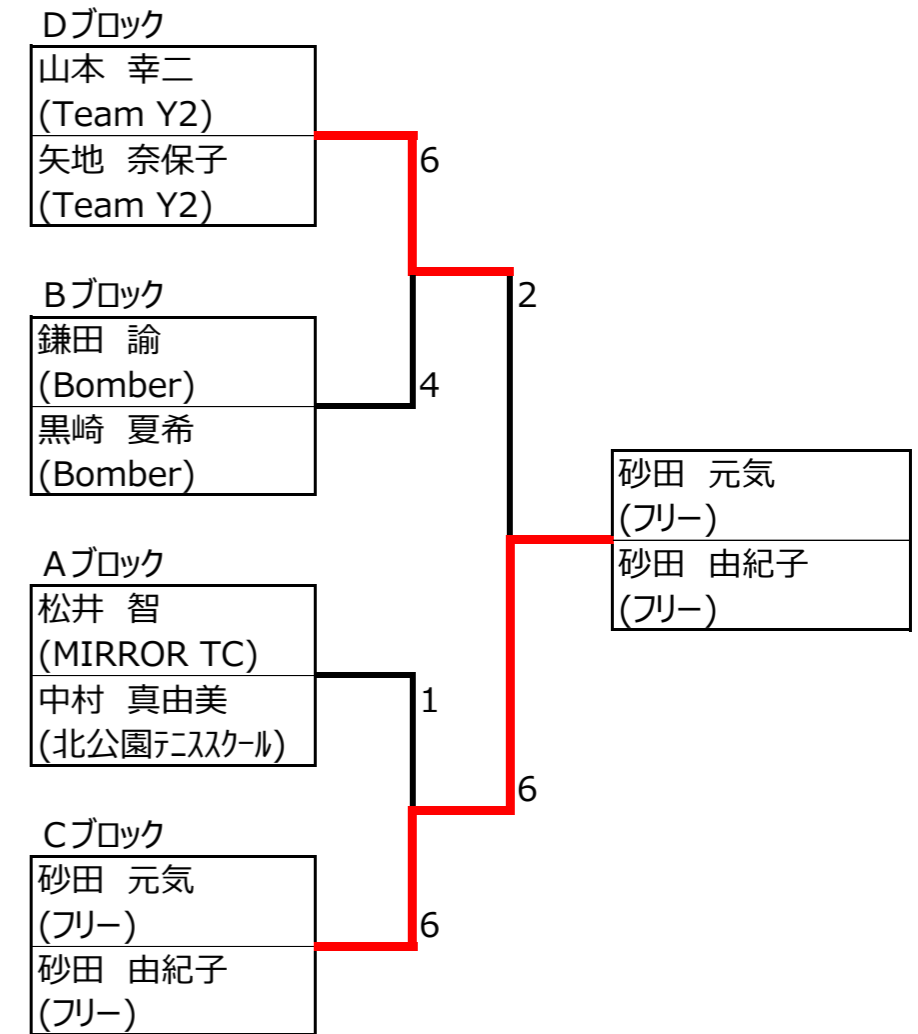

試合順序：1-2 2-3 1-3

		1	2	3	結果	順位
B	1	澤村 俊孝 (キティクラブ) 盆子原 美香 (キティクラブ)		6-1 6-0	2-0	1
	2	鎌田 諭 (Bomber) 黒崎 夏希 (Bomber)	1-6		4-6 0-2	3
	3	柏井 孝太郎 (MIRROR TC) 長川 朱美 (フリー)	0-6	6-4		1-1 2

試合順序：1-2 2-3 1-3

		1	2	3	結果	順位
C	1	小松 和人 (JAMカンパニー) 松原 裕美 (5C)		6-0 6-0	2-0	1
	2	小谷 格 (BSC) 川口 佳子 (サニーTS)	1-6		4-6 0-2	3
	3	砂田 元気 (フリー) 砂田 由紀子 (フリー)	0-6	6-4		1-1 2

試合順序：1-2 2-3 1-3

		1	2	3	結果	順位
D	1	實重 悟 (JAMカンパニー) 畑野 裕子 (T.LOACH)		6-4 6-1	2-0	1
	2	浜村 修 (MIRROR TC) 浜村 美和子 (北公園テニスクール)	4-6		6-5 1-1	2
	3	山本 幸二 (Team Y2) 矢地 奈保子 (Team Y2)	1-6	5-6		0-2 3

A級

* 本選

第31回ミックスダブルス松江オープンテニス選手権大会
2015.6.21
松江総合運動公園

1位トーナメント

2位トーナメント

3位トーナメント

B級

* 予選リーグ

第31回ミックスダブルス松江オープンテニス選手権大会

2015.6.21

松江総合運動公園