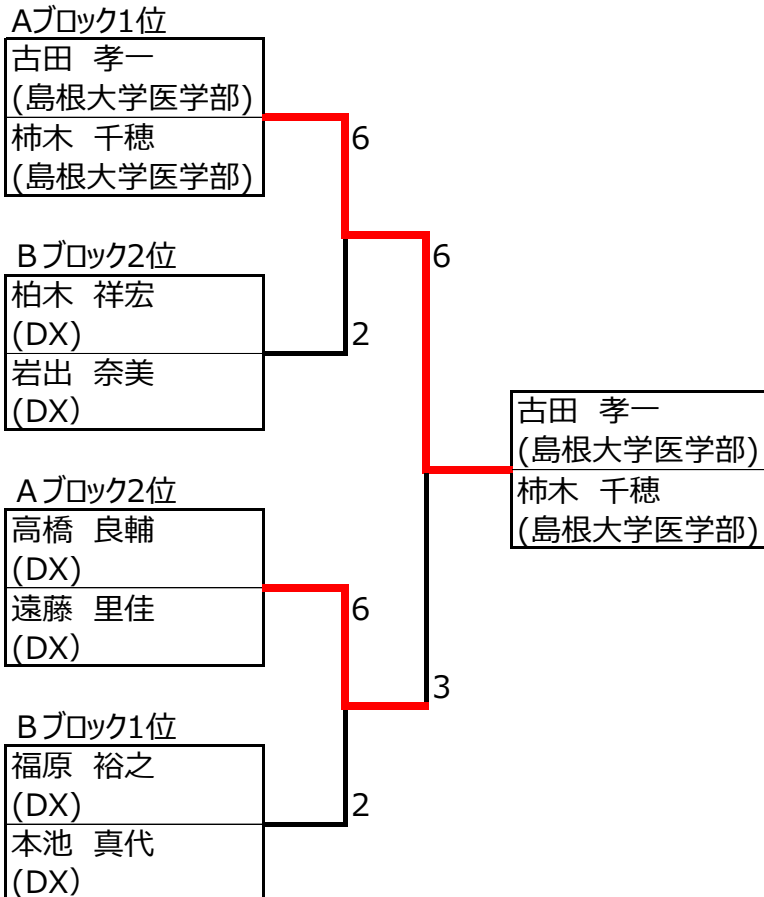

第31回ミックスダブルス松江オープンテニス選手権大会

2015.6.21

松江総合運動公園

試合順序：1-2 2-3 1-3

				1	2	3	結果	順位
A	1	高橋 良輔 (DX)	遠藤 里佳 (DX)		6-0	3-6	1-1	2
	2	武部 輝幸 (DX)	松本 幸子 (DX)	0-6		0-6	0-2	3
	3	古田 孝一 (島根大学医学部)	柿木 千穂 (島根大学医学部)	6-3	6-0		2-0	1

試合順序：1-2 2-3 1-3

				1	2	3	結果	順位
B	1	柏木 祥宏 (DX)	岩出 奈美 (DX)		1-6	6-2	1-1	2
	2	福原 裕之 (DX)	本池 真代 (DX)	6-1		6-1	2-0	1
	3	富田 悟生 (北公園テニススクール)	富田 宏子 (フリー)	2-6	1-6		0-2	3

C級

* 本選

第31回ミックスダブルス松江オープンテニス選手権大会
2015.6.21
松江総合運動公園

1・2位トーナメント

3位トーナメント