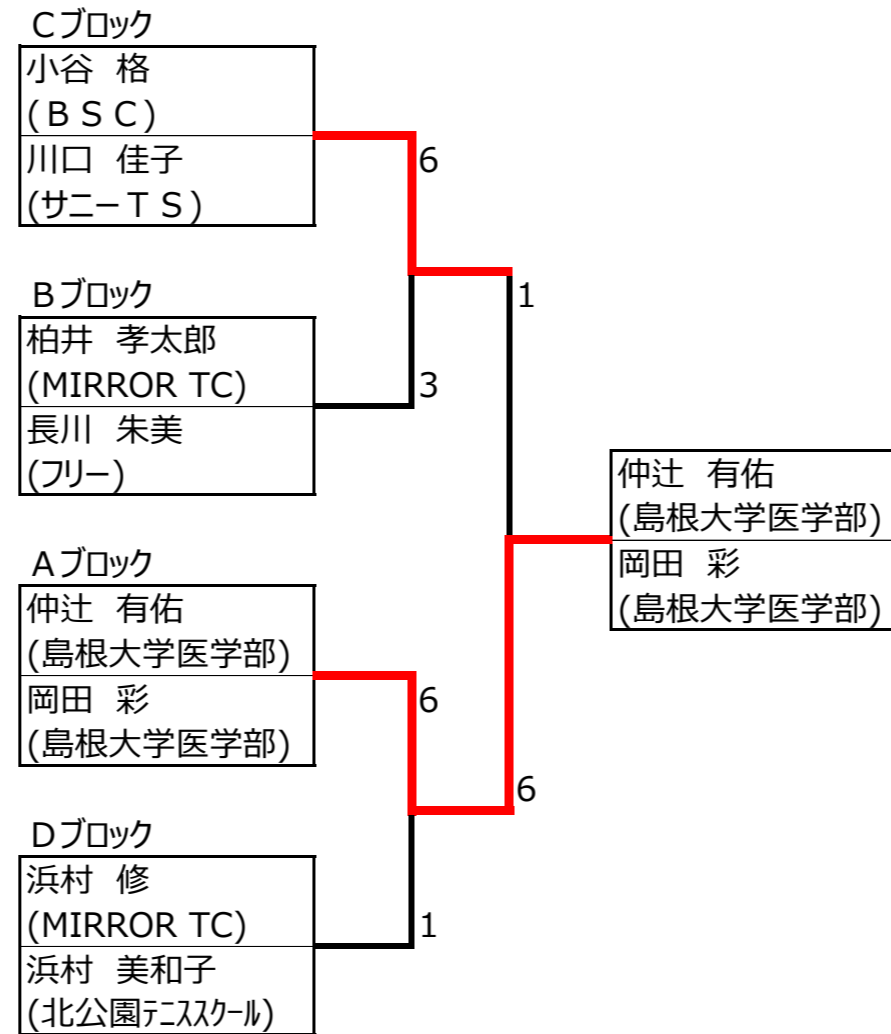

試合順序：1-2 2-3 1-3

		1	2	3	結果	順位
B	1	澤村 俊孝 (キティクラブ) 盆子原 美香 (キティクラブ)		6-1 6-0	2-0	1
	2	鎌田 諭 (Bomber) 黒崎 夏希 (Bomber)	1-6		4-6 0-2	3
	3	柏井 孝太郎 (MIRROR TC) 長川 朱美 (フリー)	0-6	6-4		1-1 2

試合順序：1-2 2-3 1-3

		1	2	3	結果	順位
C	1	小松 和人 (JAMカンパニー) 松原 裕美 (5C)		6-0 6-0	2-0	1
	2	小谷 格 (BSC) 川口 佳子 (サニーTS)	1-6		4-6 0-2	3
	3	砂田 元気 (フリー) 砂田 由紀子 (フリー)	0-6	6-4		1-1 2

試合順序：1-2 2-3 1-3

		1	2	3	結果	順位
D	1	實重 悟 (JAMカンパニー) 畑野 裕子 (T.LOACH)		6-4 6-1	2-0	1
	2	浜村 修 (MIRROR TC) 浜村 美和子 (北公園テニスクール)	4-6		6-5 1-1	2
	3	山本 幸二 (Team Y2) 矢地 奈保子 (Team Y2)	1-6	5-6		0-2 3

A級

* 本選

第31回ミックスダブルス松江オープンテニス選手権大会
2015.6.21
松江総合運動公園

1位トーナメント

2位トーナメント

3位トーナメント

B級

* 予選リーグ

第31回ミックスダブルス松江オープンテニス選手権大会

2015.6.21

松江総合運動公園