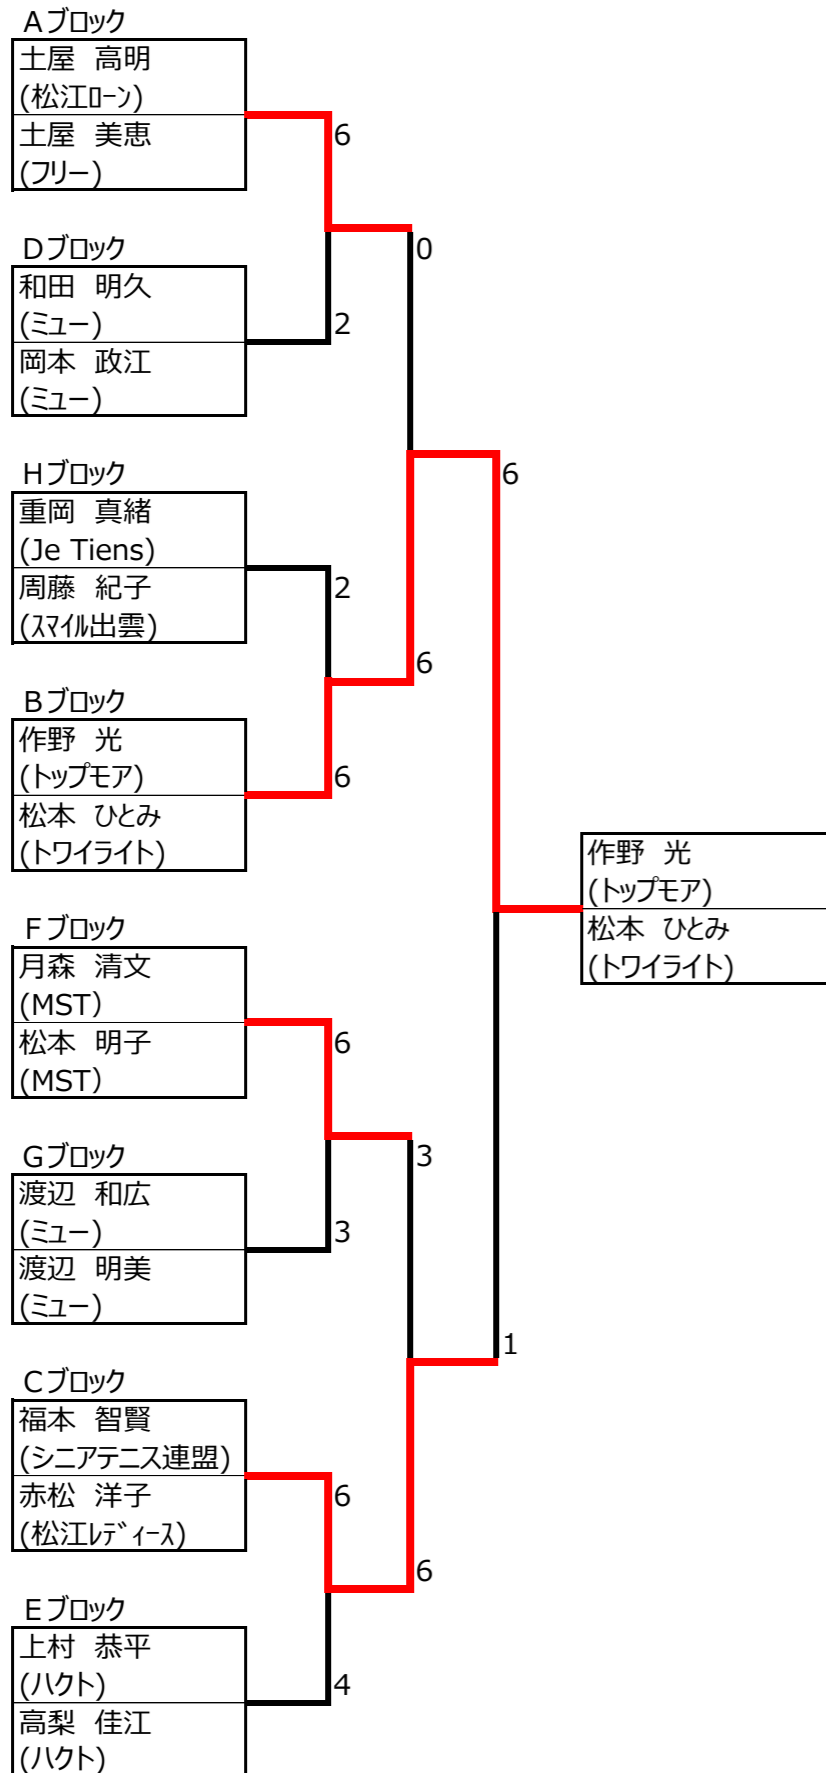

B級

* 本選

第31回ミックスダブルス松江オープンテニス選手権大会
2015.6.21
松江総合運動公園

1位トーナメント