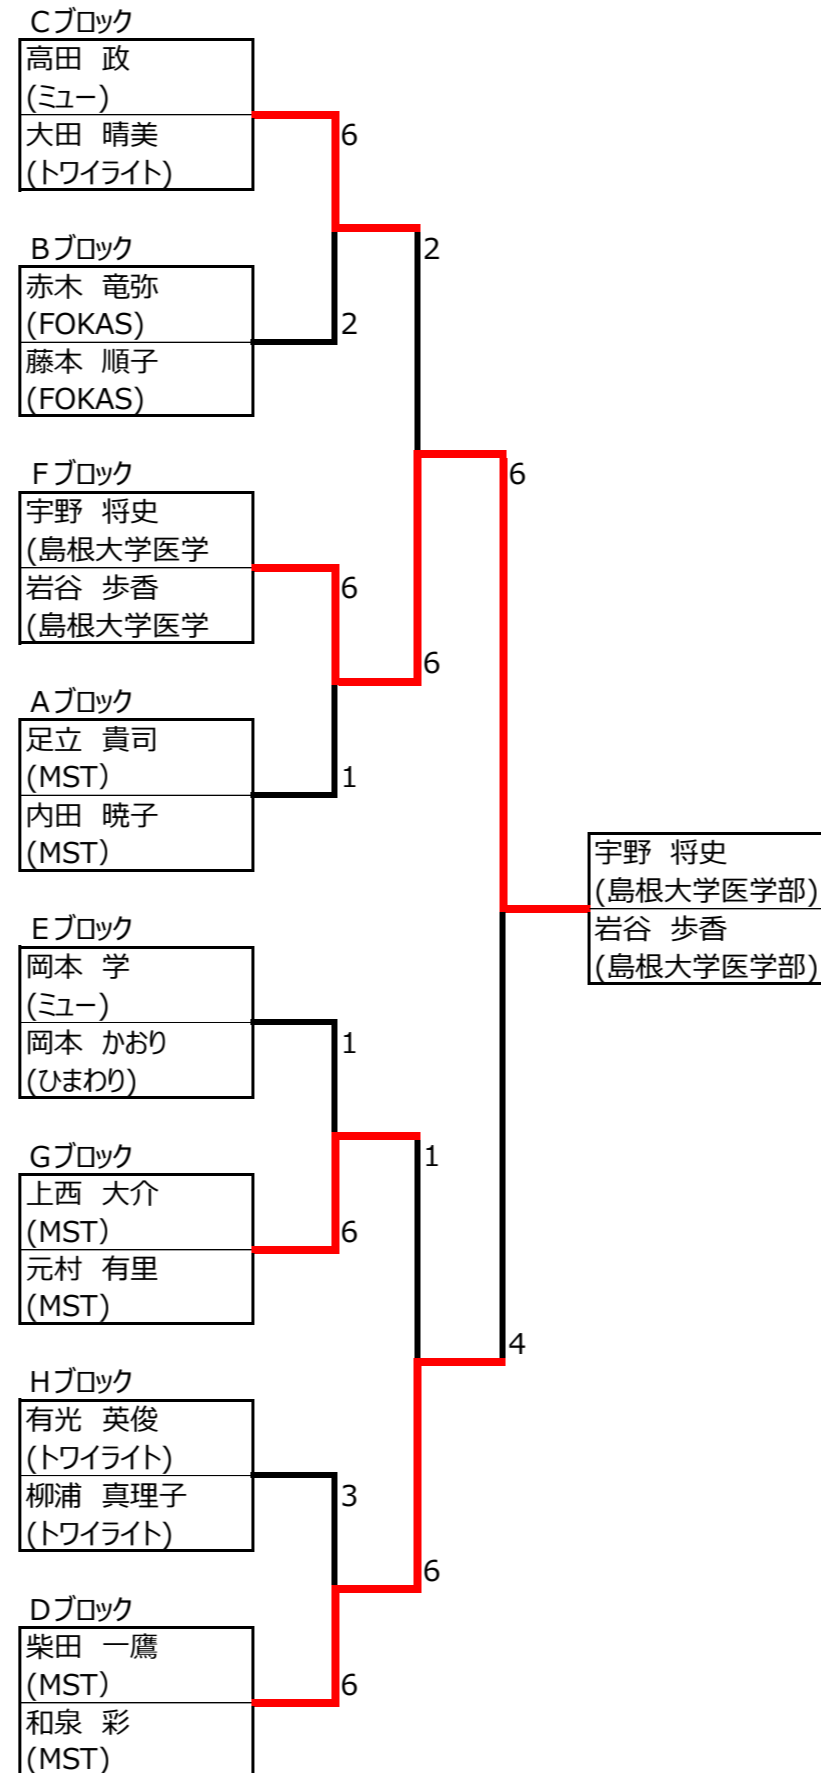

試合順序：1-2 2-3 1-3

12コート

		1	2	3	結果	順位
D	1	稲田 有作 (島根大学医学部)	芦田 美緒 (島根大学医学部)		0-6 0-6	0-2 3
	2	柴田 一鷹 (MST)	和泉 彩 (MST)	6-0	3-6	1-1 2
	3	和田 明久 (ミュー)	岡本 政江 (ミュー)	6-0	6-3	2-0 1

試合順序：1-2 2-3 1-3

16コート

		1	2	3	結果	順位
H	1	有光 英俊 (トワイライト)	柳浦 真理子 (トワイライト)		1-6 6-2	1-1 2
	2	重岡 真緒 (Je Tiens)	周藤 紀子 (双仙出雲)	6-1	6-4	2-0 1
	3	崎野 剛志 (島根大学医学部)	佐藤 美愛 (島根大学医学部)	2-6	4-6	0-2 3

B級

* 本選

第31回ミックスダブルス松江オープンテニス選手権大会
2015.6.21
松江総合運動公園

1位トーナメント

2位トーナメント

3位トーナメント

C級

* 予選リーグ