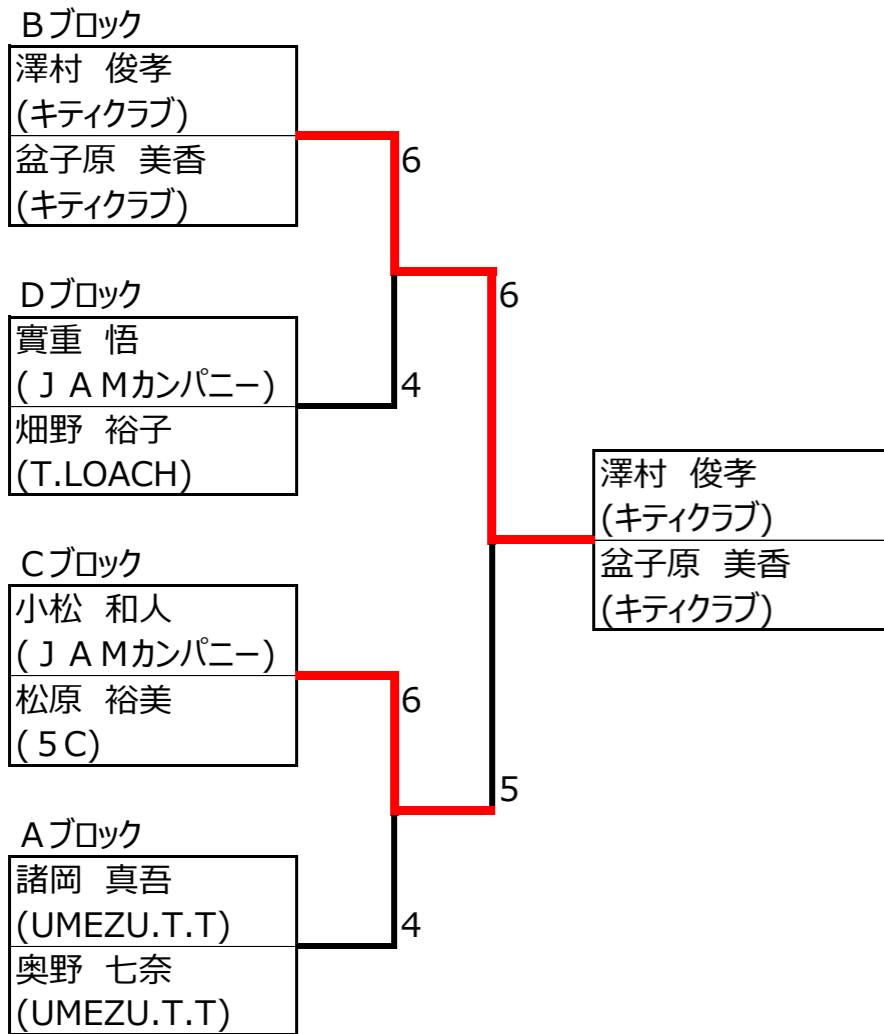

試合順序：1-2 2-3 1-3

		1	2	3	結果	順位
D	1	實重 悟 (JAMカンパニー) 畑野 裕子 (T.LOACH)		6-4 6-1	2-0	1
	2	浜村 修 (MIRROR TC) 浜村 美和子 (北公園テニスクール)	4-6		6-5 1-1	2
	3	山本 幸二 (Team Y2) 矢地 奈保子 (Team Y2)	1-6	5-6		0-2 3

A級

* 本選

第31回ミックスダブルス松江オープンテニス選手権大会
2015.6.21
松江総合運動公園

1位トーナメント

2位トーナメント

3位トーナメント

B級

* 予選リーグ

第31回ミックスダブルス松江オープンテニス選手権大会

2015.6.21

松江総合運動公園