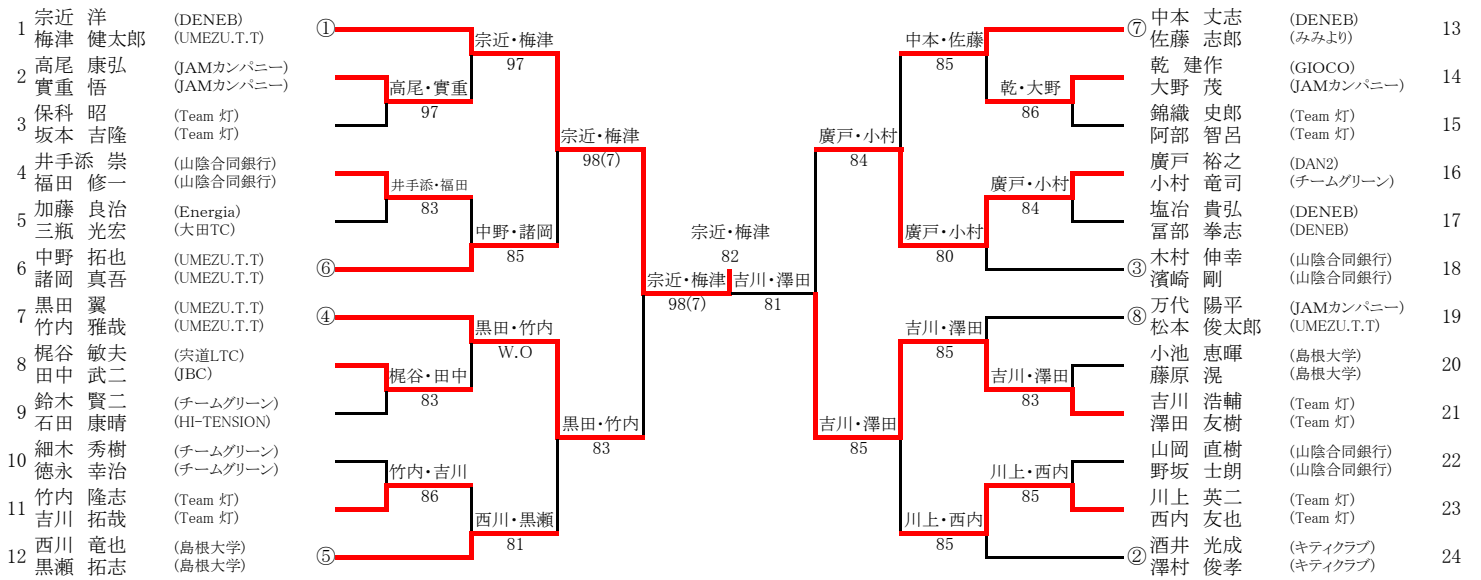

種 目	集合時間(受付締切時間)	
	試合番号等	時間
女 子	①シード以外の選手	9:00
	①シードの選手	9:30
男 子	全 員	9:30

※ 集合時間(受付締切時間)までに受付をペア揃って行ってください。

【試合球】 ブリヂストンXT-8

【審 判】 セルフジャッジ

【練 習】 サービス6本

【大会運営委員長】 久家 優二

【レフェリー】 梅津 健太郎

【連絡事項】

- ・本大会ドローは、ドロー会議に於ける最新島根県テニスダブルスランキング表(11/10付)を基に作成して
- ・オーダーオブプレーにより進行します。
- ・連続して試合を行う場合の休憩は15分以内とします。
- ・本大会は、JTA テニスルールブック 2013、第1部「テニスルール」を適用します。
- ・服装は、テニスウェアを着用してください。

男子

シード次 点: 廣戸裕之・小村竜司
シード次々 点: 細木秀樹・徳永幸治