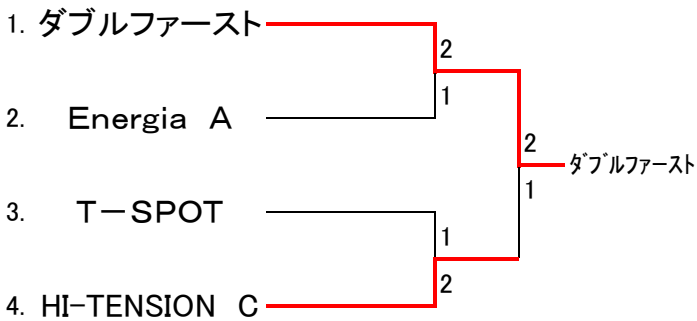

C	チーム名	1	2	3	勝敗	順位
1	チーム常笑!		3-0	2-1	2-0	1
2	T-SPOT	0-3		2-1	1-1	2
3	こてっちゃん	1-2	1-2		0-2	3

D	チーム名	1	2	3	勝敗	順位
1	DENE B		3-0	3-0	2-0	1
2	HI-TENSION C	1-2		2-1	1-1	2
3	グランシャリオ	0-3	1-2		0-2	3

〔第1シード〕 Team final 〔第2シード〕 DENE B 〔第3シード〕 宍道LTC 〔第4シード〕 チーム常笑!

(ドロー会議時点における最新の島根県テニスダブルスランキング表により決定)

【初級】

A	チーム名	1	2	3	4	勝敗	順位
1	ミュー		2-1		3-0	2-0	1
2	どフリ-withヒデ	1-2		0-3		0-2	4
3	悠遊21		3-0		1-2	1-1	2
4	ジョイメイト	0-3		2-1		1-1	3

B	チーム名	1	2	3	4	勝敗	順位
1	ウメちゃんずB		3-0		0-3	1-1	2
2	Energia B	0-3		0-3		0-2	4
3	らとちゃんずPart2		3-0		0-3	1-1	3
4	HI-TENSION A	3-0		3-0		2-0	1

C	チーム名	1	2	3	勝敗	順位
1	MSTチャレンジーズ		0-3	3-0	1-1	2
2	常笑Bチーム!	3-0		3-0	2-0	1
3	ウメちゃんずA	0-3	0-3		0-2	3

【順位トーナメント（一般）】

《1位トーナメント》

《2位トーナメント》

《3位トーナメント》

【順位トーナメント（初級）】

《1、2位トーナメント》

《3、4位トーナメント》