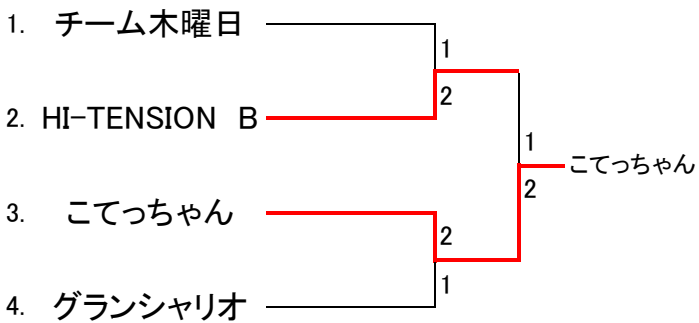

(ドロー会議時点における最新の島根県テニスダブルスランキング表により決定)

【初級】

A	チーム名	1	2	3	4	勝敗	順位
1	ミュー		2-1		3-0	2-0	1
2	どフリ-withヒデ	1-2		0-3		0-2	4
3	悠遊21		3-0		1-2	1-1	2
4	ジョイメイト	0-3		2-1		1-1	3

B	チーム名	1	2	3	4	勝敗	順位
1	ウメちゃんずB		3-0		0-3	1-1	2
2	Energia B	0-3		0-3		0-2	4
3	らとちゃんずPart2		3-0		0-3	1-1	3
4	HI-TENSION A	3-0		3-0		2-0	1

C	チーム名	1	2	3	勝敗	順位
1	MSTチャレンジーズ		0-3	3-0	1-1	2
2	常笑Bチーム!	3-0		3-0	2-0	1
3	ウメちゃんずA	0-3	0-3		0-2	3

【順位トーナメント（一般）】

《1位トーナメント》

《2位トーナメント》

《3位トーナメント》

【順位トーナメント（初級）】

《1、2位トーナメント》

《3、4位トーナメント》