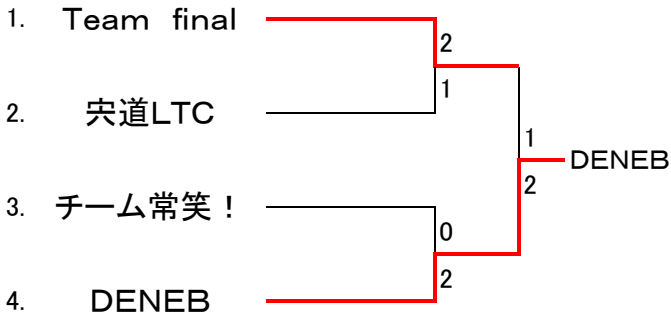

C	チーム名	1	2	3	勝敗	順位
1	チーム常笑!		3-0	2-1	2-0	1
2	T-SPOT	0-3		2-1	1-1	2
3	こてっちゃん	1-2	1-2		0-2	3

D	チーム名	1	2	3	勝敗	順位
1	DENE B		3-0	3-0	2-0	1
2	HI-TENSION C	1-2		2-1	1-1	2
3	グランシャリオ	0-3	1-2		0-2	3

〔第1シード〕 Team final 〔第2シード〕 DENE B 〔第3シード〕 宍道LTC 〔第4シード〕 チーム常笑!

(ドロー会議時点における最新の島根県テニスダブルスランキング表により決定)

【初級】

A	チーム名	1	2	3	4	勝敗	順位
1	ミュー		2-1		3-0	2-0	1
2	どフリ-withヒデ	1-2		0-3		0-2	4
3	悠遊21		3-0		1-2	1-1	2
4	ジョイメイト	0-3		2-1		1-1	3

B	チーム名	1	2	3	4	勝敗	順位
1	ウメちゃんずB		3-0		0-3	1-1	2
2	Energia B	0-3		0-3		0-2	4
3	らとちゃんずPart2		3-0		0-3	1-1	3
4	HI-TENSION A	3-0		3-0		2-0	1

C	チーム名	1	2	3	勝敗	順位
1	MSTチャレンジーズ		0-3	3-0	1-1	2
2	常笑Bチーム!	3-0		3-0	2-0	1
3	ウメちゃんずA	0-3	0-3		0-2	3

【順位トーナメント（一般）】

《1位トーナメント》

《2位トーナメント》

《3位トーナメント》

【順位トーナメント（初級）】

《1、2位トーナメント》

《3、4位トーナメント》