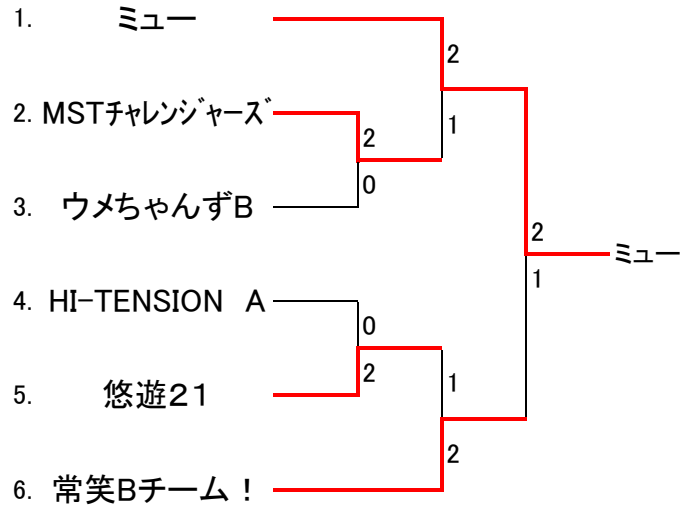

(ドロー会議時点における最新の島根県テニスダブルスランキング表により決定)

【初級】

A	チーム名	1	2	3	4	勝敗	順位
1	ミュー		2-1		3-0	2-0	1
2	どフリ-withヒデ	1-2		0-3		0-2	4
3	悠遊21		3-0		1-2	1-1	2
4	ジョイメイト	0-3		2-1		1-1	3

B	チーム名	1	2	3	4	勝敗	順位
1	ウメちゃんずB		3-0		0-3	1-1	2
2	Energia B	0-3		0-3		0-2	4
3	らとちゃんずPart2		3-0		0-3	1-1	3
4	HI-TENSION A	3-0		3-0		2-0	1

C	チーム名	1	2	3	勝敗	順位
1	MSTチャレンジーズ		0-3	3-0	1-1	2
2	常笑Bチーム!	3-0		3-0	2-0	1
3	ウメちゃんずA	0-3	0-3		0-2	3

【順位トーナメント（一般）】

《1位トーナメント》

《2位トーナメント》

《3位トーナメント》

【順位トーナメント（初級）】

《1、2位トーナメント》

《3、4位トーナメント》