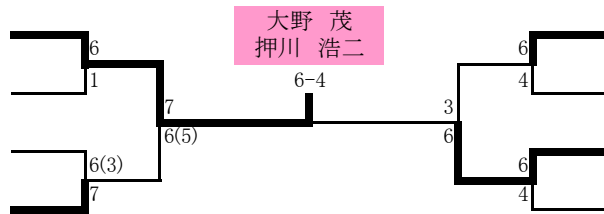

男子A級/コンソレーション

- 1 大野 茂 (JAMカンパニー)
- 押川 浩二 (フリー)
- 2 川上 大輔 (ミュー)
- 村上 和也 (フリー)
- 3 勝部 愛広 (DENEb)
- 三代 誠 (DENEb)
- 4 安部 聡 (開星高校)
- 高木 直哉 (開星高校)

- 山本 政見 (Team Y2)
- 中田 洋平 (Team Y2) 5
- 三島 達由 (ちーむぶりふ)
- 土屋 高明 (松江ローン) 6
- 建部 勇治 (T.FREE)
- 渡部 幸由 (KTC) 7
- 古賀 宏 (JAMカンパニー)
- 売豆紀 忠 (JAMカンパニー) 8

男子B級/コンソレーション

- 1 布野 秀忠 (UMEZU.T.T)
- 高麗 護 (UMEZU.T.T)
- 2 増岡 伸一 (MST)
- 粉本 裕治 (MST)
- 3 井上 周成 (グリーンベアーズ)
- 安部 隼基 (グリーンベアーズ)
- 4 堀江 道人 (MST)
- 田村 博志 (MST)
- 5 山本 力也 (開星高校)
- 渡部 瑛輝 (開星高校)
- 6 飛田 浩一 (T.サンセット)
- 中島 昌人 (T.サンセット)
- 7 bye
- 8 高麗 順一 (UMEZU.T.T)
- 加藤 裕規 (UMEZU.T.T)