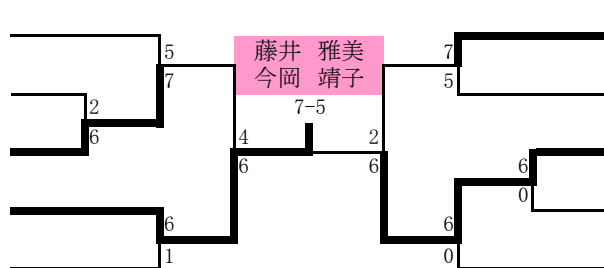

- 広沢 ゆかり (松江レディース)
- 村上 里美 (松江レディース) 6
- 清水 美奈子 (HI-TENSION)
- 中村 真由美 (チームピエロ) 7
- 徳田 秀美 (開星高校)
- 名和川 梨香 (開星高校) 8
- 井原 恵 (UMEZU.T.T)
- 宮廻 佳代子 (UMEZU.T.T) 9
- 山中 美紗子 (県短テニス部)
- 角力 さやか (県短テニス部) 10