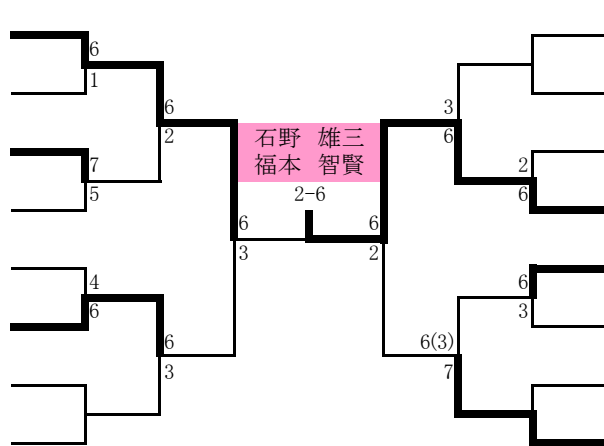

- 榎谷 幸治 (UMEZU.T.T)
- 桑原 秀和 (UMEZU.T.T) 9
- bye 10
- 岡田 弘幸 (ミュー)
- 渡辺 和広 (ミュー) 11
- 石野 雄三 (フリー)
- 福本 智賢 (ゆめくらぶ) 12
- 坂本 宏 (UMEZU.T.T)
- 岩佐 章夫 (UMEZU.T.T) 13
- 門脇 雄二 (ミュー)
- 岡本 学 (ミュー) 14
- bye 15
- 荒木 卓久 (MST)
- 勝部 登 (MST) 16