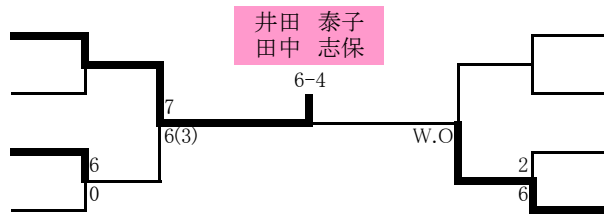

男子C級/コンソレーション

- 1 小川 和寛 (開星高校)
- 森脇 聖也 (開星高校)
- 2 鈴木大翼 細木秀樹 (県短テニス部)
- 坂本 光市郎 (県短テニス部)

- 川端 潮 (開星高校)
- 石橋 広基 (開星高校) 3
- 石原 大輝 (開星高校)
- 伊達 徹 (開星高校) 4

女子A級/コンソレーション

- 1 井田 泰子 (SCOOP)
- 田中 志保 (SCOOP)
- 2 bye
- 3 鹿野 純子 (ミュー)
- 岡本 政江 (ミュー)
- 4 小立 佳代子 (チームグリーン)
- 鏑谷 真里子 (チームグリーン)