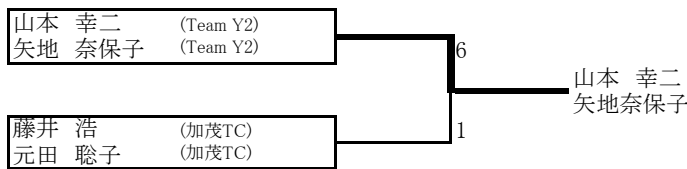

[備考]

- * 4チームリンク戦で、勝敗が同じ場合は、下記の順序で決定します。
 - ① 直接対決で勝ったほう。
 - ② 全てのペアが1勝1敗の場合は、取得ゲーム率(自分が取得したゲーム数÷自分がプレーした全ゲーム数)の高いほう。
 - ③ ①～②で決まらない場合は、ジャンケンで決める。

A級

試合順序:1-2 3-4 5-1 2-3 4-5 1-3 2-4 5-2 4-1 3-5

			1	2	3	4	5	結果	順位
A	1	永見 健 (T.LOACH) 高井 美恵子 (T.LOACH)	/	3-6	6-1	6-3	7-6(7)	3-1	1
	2	和田 明久 (ミュー) 岡本 政江 (ミュー)	6-3	/	5-7	3-6	6-3	2-2	4
	3	青木 昭 (加茂TC) 岸本 なるみ (加茂TC)	1-6	7-5	/	6-3	4-6	2-2	2
	4	山本 幸二 (Team Y2) 矢地 奈保子 (Team Y2)	3-6	6-3	3-6	/	6-4	2-2	3
	5	勝部 愛広 (DENE) 勝部 勝美 (DENE)	6(7)-7	3-6	6-4	4-6	/	1-3	5

1位トーナメント

2位トーナメント

3位トーナメント

4位トーナメント

5位トーナメント

第27回ミックスダブルス松江オープンテニス選手権大会

2011.6.26

松江総合運動公園