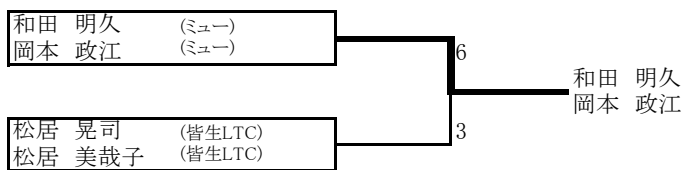

1位トーナメント

2位トーナメント

3位トーナメント

4位トーナメント

5位トーナメント

第27回ミックスダブルス松江オープンテニス選手権大会

2011.6.26

松江総合運動公園

B級

試合順序:1-2 2-3 1-3

		1	2	3	結果	順位
A	1	岡本 学 (ミュー)	4-6	0-6	0-2	3
	2	岡本 かおり (ミュー)	6-4	1-6		
	3	高橋 健二 (肉球)	6-0	6-1	2-0	1

試合順序:1-2 2-3 1-3

		1	2	3	結果	順位
B	4	三島 裕行 (フリー)	3-6	6-1	1-1	2
	5	柳浦 真理子 (トワイライト)	6-3	6-0		
	6	安達 健一 (MST)	1-6	0-6	0-2	3