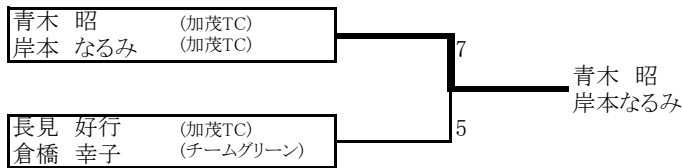

A級

試合順序:1-2 3-4 5-1 2-3 4-5 1-3 2-4 5-2 4-1 3-5

			1	2	3	4	5	結果	順位
A	1	永見 健 (T.LOACH) 高井 美恵子 (T.LOACH)	/	3-6	6-1	6-3	7-6(7)	3-1	1
	2	和田 明久 (ミュー) 岡本 政江 (ミュー)	6-3	/	5-7	3-6	6-3	2-2	4
	3	青木 昭 (加茂TC) 岸本 なるみ (加茂TC)	1-6	7-5	/	6-3	4-6	2-2	2
	4	山本 幸二 (Team Y2) 矢地 奈保子 (Team Y2)	3-6	6-3	3-6	/	6-4	2-2	3
	5	勝部 愛広 (DENE) 勝部 勝美 (DENE)	6(7)-7	3-6	6-4	4-6	/	1-3	5

試合順序:1-2 3-4 5-1 2-3 4-5 1-3 2-4 5-2 4-1 3-5

			1	2	3	4	5	結果	順位
B	6	長見 好行 (加茂TC) 倉橋 幸子 (チームグリーン)	/	2-6	6-1	6-1	6-2	3-1	2
	7	田中 巖 (BSC) 中曾 真由美 (Milky)	6-2	/	7-5	6-2	6-0	4-0	1
	8	松居 晃司 (皆生LTC) 松居 美哉子 (皆生LTC)	1-6	5-7	/	7-6	4-6	1-3	4
	9	安部 進 (JAMカンパニー) 安部 朱美 (ひまわり)	1-6	2-6	6-7	/	2-6	0-4	5
	10	藤井 浩 (加茂TC) 元田 聡子 (加茂TC)	2-6	0-6	6-4	6-2	/	2-2	3

1位トーナメント

2位トーナメント

3位トーナメント

4位トーナメント

5位トーナメント