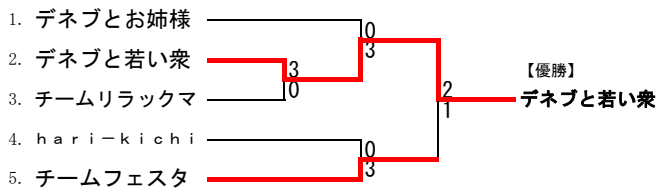

※順位は得失ゲーム数

※順位は得失ゲーム数

〔第1シード〕御三家 復活!! 〔第2シード〕デネブとお姉様 〔第3シード〕デネブと若い衆 〔第4シード〕チームフェスタ 〔第5シード〕Energia

(平成22年10月20日付け鳥根県テニスダブルスランキング表により決定)

※鳥根県の参加チームについては、鳥根県におけるランキング順位を島根県ランキング同位にあてはめてポイント計算しています。

【初級】

※当日抽選により決定

A	チーム名	1	2	3	4	順位
1	心・技・体		2-1		1-2	3
2	チーム焼酎	1-2		1-2		4
3	スマイルBomber		2-1		2-1	1
4	Bomber	2-1		1-2		2

※2、3位は直接対決により決定

B	チーム名	1	2	3	4	順位
1	ウメちゃんずB		3-0		0-3	3
2	ウメちゃんずA	0-3		0-3		4
3	チーム麦酒		3-0		1-2	2
4	ミュー	3-0		2-1		1

※2、3位は勝ポイント数により決定

《順位トーナメント》

【一般】

※予選終了後、抽選により決定

【1位トーナメント】

【2位トーナメント】

【初級】

【1・2位トーナメント】