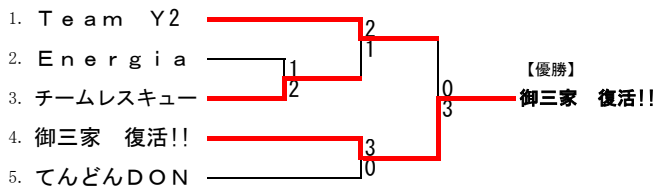

A	チーム名	1	2	3	4	順位
1	心・技・体		2-1		1-2	3
2	チーム焼酎	1-2		1-2		4
3	スマイルBomber		2-1		2-1	1
4	Bomber	2-1		1-2		2

※2、3位は直接対決により決定

B	チーム名	1	2	3	4	順位
1	ウメちゃんずB		3-0		0-3	3
2	ウメちゃんずA	0-3		0-3		4
3	チーム麦酒		3-0		1-2	2
4	ミュー	3-0		2-1		1

※2、3位は勝ポイント数により決定

《順位トーナメント》

【一般】

※予選終了後、抽選により決定

【1位トーナメント】

【2位トーナメント】

【初級】

【1・2位トーナメント】

【3・4位トーナメント】

【3・4位トーナメント】