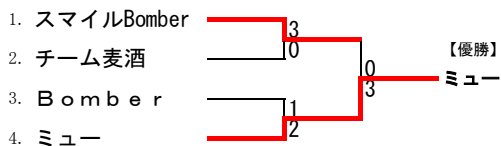

A	チーム名	1	2	3	4	順位
1	心・技・体		2-1		1-2	3
2	チーム焼酎	1-2		1-2		4
3	スマイルBomber		2-1		2-1	1
4	Bomber	2-1		1-2		2

※2、3位は直接対決により決定

B	チーム名	1	2	3	4	順位
1	ウメちゃんずB		3-0		0-3	3
2	ウメちゃんずA	0-3		0-3		4
3	チーム麦酒		3-0		1-2	2
4	ミュー	3-0		2-1		1

※2、3位は勝ポイント数により決定

《順位トーナメント》

【一般】

※予選終了後、抽選により決定

【1位トーナメント】

【2位トーナメント】

【初級】

【1・2位トーナメント】

【3・4位トーナメント】

【3・4位トーナメント】