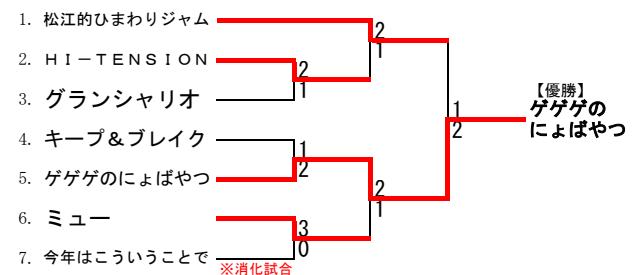

※順位は得失ゲーム数

※順位は得失ゲーム数

〔第1シード〕御三家 復活!! 〔第2シード〕デネブとお姉様 〔第3シード〕デネブと若い衆 〔第4シード〕チームフェスタ 〔第5シード〕Energia

(平成22年10月20日付け鳥根県テニスダブルスランキング表により決定)

※鳥根県の参加チームについては、鳥根県におけるランキング順位を島根県ランキング同位にあてはめてポイント計算しています。

【初級】

※当日抽選により決定

A	チーム名	1	2	3	4	順位
1	心・技・体		2-1		1-2	3
2	チーム焼酎	1-2		1-2		4
3	スマイルBomber		2-1		2-1	1
4	Bomber	2-1		1-2		2

※2、3位は直接対決により決定

B	チーム名	1	2	3	4	順位
1	ウメちゃんずB		3-0		0-3	3
2	ウメちゃんずA	0-3		0-3		4
3	チーム麦酒		3-0		1-2	2
4	ミュー	3-0		2-1		1

※2、3位は勝ポイント数により決定

《順位トーナメント》

【一般】

※予選終了後、抽選により決定

【1位トーナメント】

【2位トーナメント】

【初級】

【1・2位トーナメント】

【3・4位トーナメント】

【3・4位トーナメント】