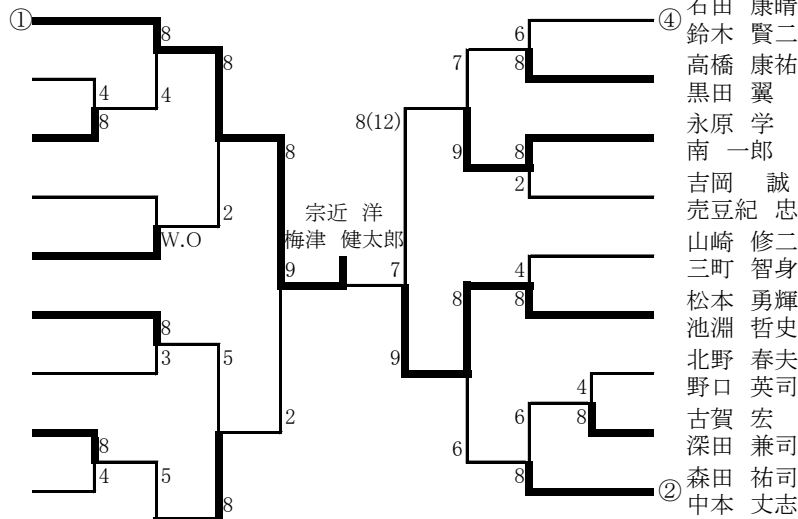

男子A級

1	宗近 洋 梅津 健太郎	(DENEb) (UMEZU.T.T)
2	末廣 英祐 高梨 和彦	(DENEb) (UMEZU.T.T)
3	曾田 将司 勝部 愛広	(DENEb) (DENEb)
4	古田 睦生 佐藤 志郎	(oasis) (みみより)
5	佐藤 富成 飯田 寿人	(HI-TENSION) (HI-TENSION)
6	溝山 智樹 梅 圭佑	(チームグリーン) (DENEb)
7	中村 良孝 井上 澄雄	(T.FREE) (T.FREE)
8	坂本 吉隆 松本 晃史	(Team 灯) (DAN2)
9	建部 勇治 渡部 幸由	(T.FREE) (KTC)
10	勝本 幸治 原 寛高	(JAMカンパニー) (JAMカンパニー)

11	石田 康晴 鈴木 賢二	(HI-TENSION) (チームグリーン)
12	高橋 康祐 黒田 翼	(中筋グループ) (UMEZU.T.T)
13	永原 学 南 一郎	(DENEb) (DENEb)
14	吉岡 誠 売豆 紀忠	(JAMカンパニー) (JAMカンパニー)
15	山崎 修二 三町 智身	(T.FREE) (T.FREE)
16	松本 勇輝 池淵 哲史	(UMEZU.T.T) (Team 灯)
17	北野 春夫 野口 英司	(T.FREE) (T.FREE)
18	古賀 宏 深田 兼司	(JAMカンパニー) (DENEb)
19	森田 祐司 中本 丈志	(oasis) (oasis)

※第 5シード:
※第 6シード: