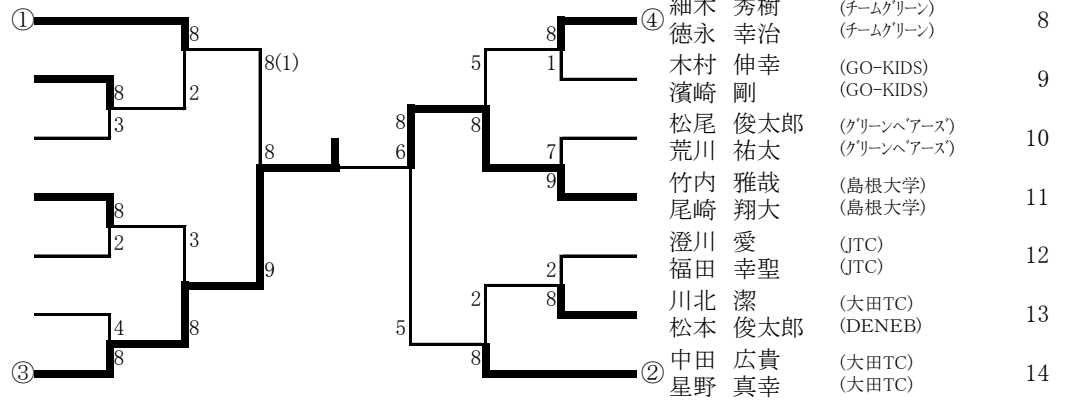

男子

1	宗近 洋	(DENEb)
	梅津 健太郎	(UMEZU.T.T)
2	勝本 幸治	(JAMカンパニー)
	原 寛高	(JAMカンパニー)
3	小豆澤 拓未	(島根大学)
	徳丸 達也	(島根大学)
4	飯塚 登世一	(JAMカンパニー)
	高尾 康弘	(JAMカンパニー)
5	鈴木 悠太	(島根大学)
	横江 巧己	(島根大学)
6	永原 学	(DENEb)
	永原 栄吾	(松江南高校)
7	的野 貴介	(島根大学)
	近藤 宏樹	(島根大学)

優勝
的野 貴介
近藤 宏樹

女子

1	平林 祐子	(DENE)
	徳永 恵美	(HI-TENSION)
2	芦山 洋子	(ひまわり)
	秋鹿 恭子	(ひまわり)
3	有馬 志津枝	(I・L・S)
	萬代 寿子	(キャッツ)
4	周藤 公子	(松江レディース)
	周藤 聡美	(開星高校)
5	竹歳 能日	(I出雲)
	柿本 邦子	(キャッツ)
6	有田 瑞恵	(宍道LTC)
	西尾 純子	(キャッツ)
7	篠原 恵美	(ひまわり)
	三上 りさ	(JAMカンパニー)
8	畑野 裕子	(T.LOACH)
	柿田 智嘉	(GIOCO)
9	田部 順子	(UMEZU.T.T)
	松浦 早苗	(UMEZU.T.T)
10	青柳 貴美恵	(松江レディース)
	竹下 由佳子	(大田TC)
11	山崎 万里子	(楽山TC)
	田中 恵子	(松江レディース)