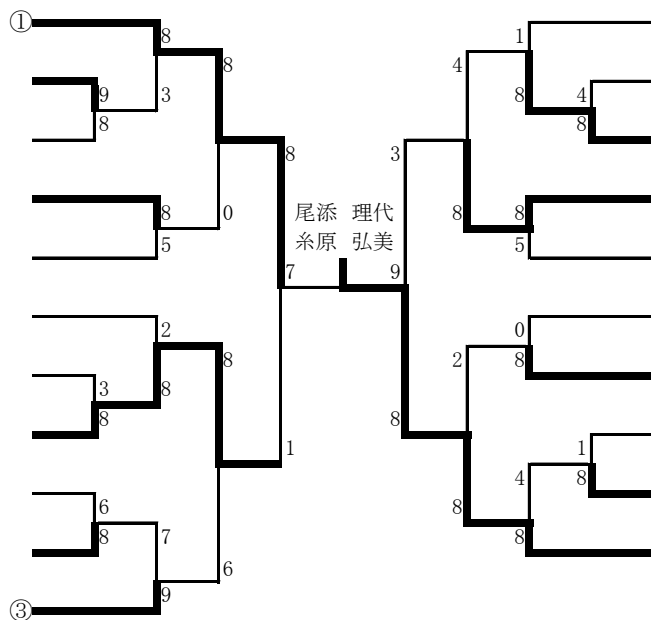

女子

1	平林 祐子	(DENE)
	徳永 恵美	(HI-TENSION)
2	芦山 洋子	(ひまわり)
	秋鹿 恭子	(ひまわり)
3	有馬 志津枝	(I・L・S)
	萬代 寿子	(キャッツ)
4	周藤 公子	(松江レディース)
	周藤 聡美	(開星高校)
5	竹歳 能日	(I出雲)
	柿本 邦子	(キャッツ)
6	有田 瑞恵	(宍道LTC)
	西尾 純子	(キャッツ)
7	篠原 恵美	(ひまわり)
	三上 りさ	(JAMカンパニー)
8	畑野 裕子	(T.LOACH)
	柿田 智嘉	(GIOCO)
9	田部 順子	(UMEZU.T.T)
	松浦 早苗	(UMEZU.T.T)
10	青柳 貴美恵	(松江レディース)
	竹下 由佳子	(大田TC)
11	山崎 万里子	(楽山TC)
	田中 恵子	(松江レディース)

12	藤原 圭子	(DENE)
	勝部 典子	(GIOCO)
13	原 由美子	(JAMカンパニー)
	門永 香織	(出雲村田TC)
14	須田 晶子	(出雲とまと)
	米原 理香	(出雲とまと)
15	松浦 千佳子	(大田TC)
	今田 由美子	(ひまわり)
16	的野 佳子	(JAMカンパニー)
	手塚 万紀子	(DENE)
17	山崎 玲子	(JAMカンパニー)
	枝木 裕子	(GIOCO)
18	柏井 貴代美	(チームグリーン)
	梅津 光子	(UMEZU.T.T)
19	角 清子	(チームグリーン)
	小松 寿代	(スイート10)
20	錦織 玲奈	(チームグリーン)
	本田 千恵	(チームグリーン)
21	尾添 理代	(チームグリーン)
	糸原 弘美	(JAMカンパニー)