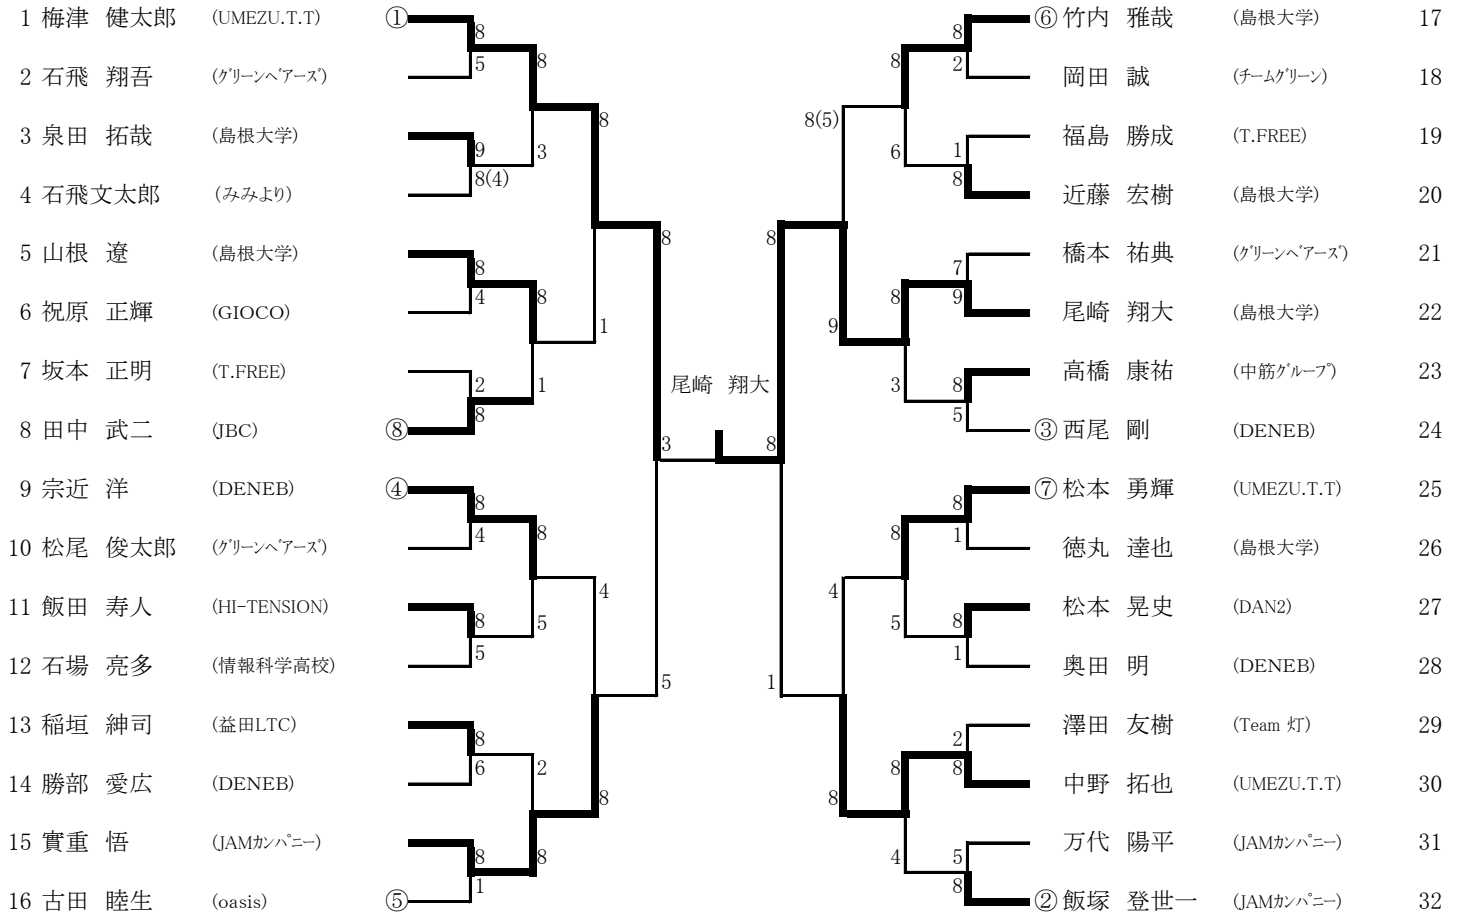

第26回松江オープンテニス選手権大会【予選】

2009.11.22

松江総合運動公園

男子

S	1	角 宣彦	(JAMカンパニー)	
	2	岡 健司	(FOKAS)	
	3	熱田 宏司	(出雲とまと)	
	4	近藤 宏樹	(島根大学)	
T	1	松本 幹史	(Team 灯)	
	2	藤江 武弘	(JETS)	
	3	高橋 享	(フリー)	
	4	渡部 幸治	(T.LOACH)	
U	1	三島 孝義	(みみより)	
	2	横江 巧己	(島根大学)	
	3	勝部 愛広	(DENEK)	
	4	飯沼 拓也	(島根大学)	
V	1	橋本 祐典	(グリーンベアーズ)	
	2	山崎 修二	(T.FREE)	
	3	塩出 宣雄	(MRCH)	
	4	佐藤 富成	(HI-TENSION)	
W	1	石場 亮多	(情報科学高校)	
	2	中吉 真秀	(JETS)	
	3	高木 義晴	(SCOOP)	
	4	足立 康司	(T.LOACH)	
X	1	石田 肇	(T.サンセット)	
	2	福士 匠	(島根大学)	
	3	徳丸 達也	(島根大学)	
	4	渡部 文夫	(T.FREE)	

男子

※第 9シード:
 ※第 10シード:

《ベテラン男子》本戦リーグ

試合順序：1-2、3-4、1-3、2-4、1-4、2-3

		1	2	3	4	勝敗数	ゲーム取得率	順位
1	万場 操 (アプローチ)							
2	松居 晃司 (皆生LTC)							
3	江角 淳 (ちーむぷりふ)							
4	土屋 高明 (ちーむぷりふ)							

《ベテラン男子》本戦リーグ 【結果】

		1	2	3	4	勝敗数	ゲーム取得率	順位
1	万場 操 (アプローチ)		6-3	6-0	6-1	3勝0敗		1
2	松居 晃司 (皆生LTC)	3-6		2-6	6-0	1勝2敗		3
3	江角 淳 (ちーむぷりふ)	0-6	6-2		6-2	2勝1敗		2
4	土屋 高明 (ちーむぷりふ)	1-6	0-6	2-6		0勝3敗		4