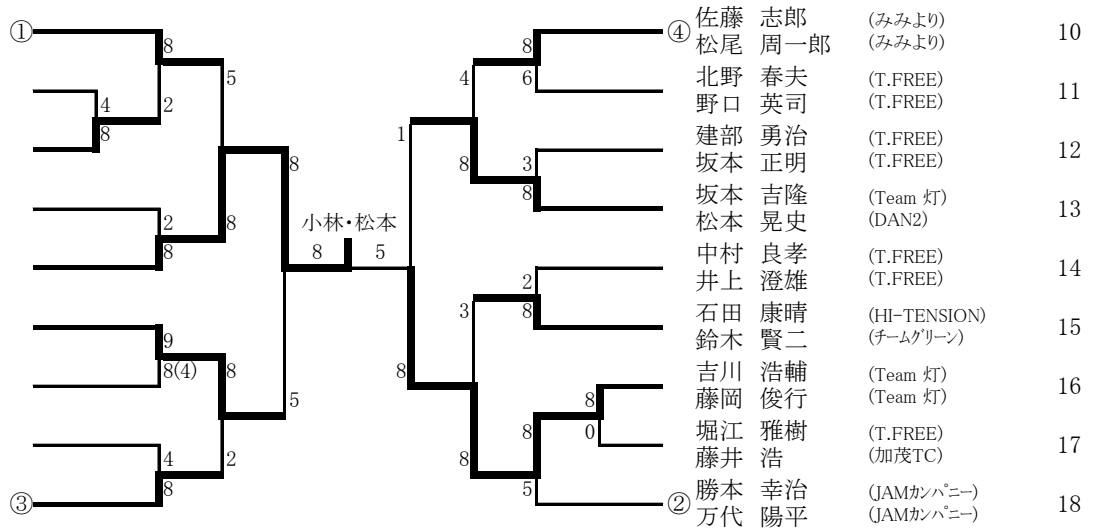

男子A級

1	宗近 洋	(DENEb)
	梅津 健太郎	(UMEZU.T.T)
2	古賀 宏	(JAMカンパニー)
	売豆紀 忠	(JAMカンパニー)
3	中本 丈志	(oasis)
	森田 祐司	(oasis)
4	山崎 修二	(T.FREE)
	三町 智身	(T.FREE)
5	小林 直紘	(チームグリーン)
	松本 勇輝	(UMEZU.T.T)
6	小山 尚則	(Team 灯)
	西内 友也	(Team灯)
7	平林 強	(T.サンセット)
	徳永 幸治	(チームグリーン)
8	深田 兼司	(DENEb)
	勝部 愛広	(DENEb)
9	高橋 康祐	(中筋グループ)
	黒田 翼	(UMEZU.T.T)

※第5シード：古賀 宏・売豆紀 忠
※第6シード：平林 強・徳永幸治

1. 優勝 小林 直紘(チームグリーン)
   松本 勇輝(UMEZU.T.T)
   2位 吉川 浩輔(Team灯)
   藤岡 俊行(Team灯)
   3位 小山 尚則((Team灯)
   西内 友也((Team灯)
   3位 坂本 吉隆((Team灯)
   松本 晃史(DAN2)

女子A級

1	平林 祐子	(DENEb)
	徳永 恵美	(HI-TENSION)
2	竹下 広美	(大田TC)
	秦 恵美子	(I・L・S)
3	村上 真由美	(oasis)
	矢口 あおい	(浜田LTC)
4	佐伯 敦子	(GIOCO)
	吉岡 直子	(松江レディース)
5	石原 加奈子	(HI-TENSION)
	鳥田 純子	(HI-TENSION)
6	有馬 志津枝	(I・L・S)
	萬代 寿子	(キャッツ)
7	角 清子	(チームグリーン)
	井田 泰子	(SCOOP)
8	今田 由美子	(ひまわり)
	秋鹿 恭子	(ひまわり)
9	原 由美子	(JAMカンパニー)
	青柳 貴美恵	(松江レディース)
10	石飛 美緒	(チームグリーン)
	梅津 良子	(UMEZU.T.T)
11	米原 理香	(出雲とまと)
	松浦 和子	(出雲とまと)
12	坂本 敦子	(JAMカンパニー)
	太田 朱音	(UMEZU.T.T)
13	大野 和子	(スマイル出雲)
	周藤 公子	(松江レディース)
14	芦山 洋子	(ひまわり)
	三上 りさ	(JAMカンパニー)
15	川上 一枝	(oasis)
	吉岡 明美	(楽山TC)
16	藤原 圭子	(DENEb)
	勝部 典子	(GIOCO)